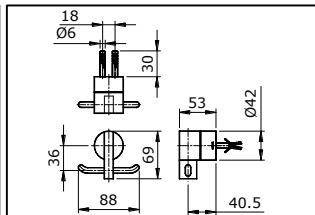

THÔNG SỐ KỸ THUẬT

TX701AE

Thanh vắt khăn “EGO” (Dài = 660 mm)

TX702AE

Vòng treo khăn “EGO”

TX703AE

Lô giấy vệ sinh “EGO”

TX704AE

Móc áo đôi “EGO”

TX705AE

Kệ kính “EGO” (Dài = 669 mm)

TX706AE

Lô xà bông “EGO”

TX707AE

Lô bàn chải “EGO”

TX724AE

LẮP ĐẶT