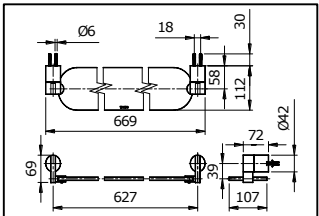

THÔNG SỐ KỸ THUẬT

TX701AE

Thanh vắt khăn “EGO” (Dài = 660 mm)

TX702AE

Vòng treo khăn “EGO”

TX703AE

Lô giấy vệ sinh “EGO”

TX704AE

Móc áo đôi “EGO”

TX705AE

Kệ kính “EGO” (Dài = 669 mm)

TX706AE

Lô xà bông “EGO”

TX707AE

Lô bàn chải “EGO”

TX724AE

LẮP ĐẶT