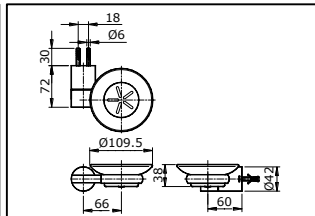

THÔNG SỐ KỸ THUẬT

TX701AE

Thanh vắt khăn “EGO” (Dài = 660 mm)

TX702AE

Vòng treo khăn “EGO”

TX703AE

Lô giấy vệ sinh “EGO”

TX704AE

Móc áo đôi “EGO”

TX705AE

Kệ kính “EGO” (Dài = 669 mm)

TX706AE

Lô xà bông “EGO”

TX707AE

Lô bàn chải “EGO”

TX724AE

LẮP ĐẶT