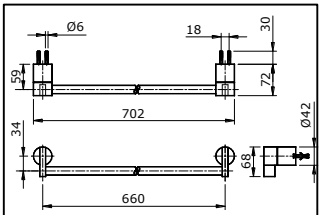

THÔNG SỐ KỸ THUẬT

TX701AE

Thanh vắt khăn “EGO” (Dài = 660 mm)

TX702AE

Vòng treo khăn “EGO”

TX703AE

Lô giấy vệ sinh “EGO”

TX704AE

Móc áo đôi “EGO”

TX705AE

Kệ kính “EGO” (Dài = 669 mm)

TX706AE

Lô xà bông “EGO”

TX707AE

Lô bàn chải “EGO”

TX724AE

LẮP ĐẶT