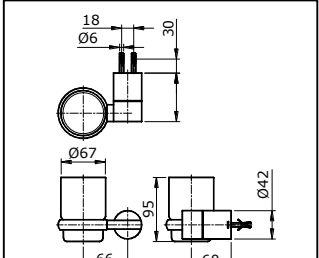

THÔNG SỐ KỸ THUẬT

TX701AE

Thanh vắt khăn “EGO” (Dài = 660 mm)

TX702AE

Vòng treo khăn “EGO”

TX703AE

Lô giấy vệ sinh “EGO”

TX704AE

Móc áo đôi “EGO”

TX705AE

Kệ kính “EGO” (Dài = 669 mm)

TX706AE

Lô xà bông “EGO”

TX707AE

Lô bàn chải “EGO”

TX724AE

Thanh vắt khăn đôi “EGO” (Dài = 660 mm)

BẢO DƯỠNG

Luôn luôn lau khu vực mạ crom bằng vải khô mềm, thỉnh thoảng lau bằng vải thấm xà phòng loãng.

CHÚ Ý

Không nên sử dụng vật liệu làm sạch có tính ăn mòn như chất tẩy rửa có chứa axit, dung môi, chất đánh bóng và không nên dùng bàn chải nhựa để vệ sinh thiết bị.

LẮP ĐẶT