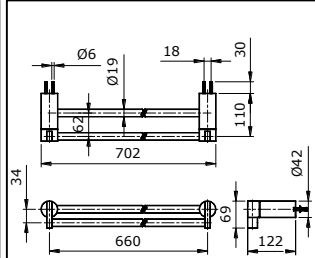

THÔNG SỐ KỸ THUẬT

TX701AE

Thanh vắt khăn “EGO” (Dài = 660 mm)

TX702AE

Vòng treo khăn “EGO”

TX703AE

Lô giấy vệ sinh “EGO”

TX704AE

Móc áo đôi “EGO”

TX705AE

Kệ kính “EGO” (Dài = 669 mm)

TX706AE

Lô xà bông “EGO”

TX707AE

Lô bàn chải “EGO”

TX724AE

LẮP ĐẶT