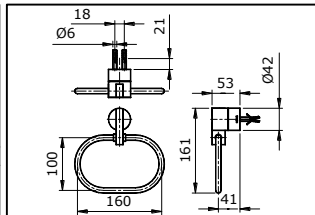

THÔNG SỐ KỸ THUẬT

TX701AE

Thanh vắt khăn “EGO” (Dài = 660 mm)

TX702AE

Vòng treo khăn “EGO”

TX703AE

Lô giấy vệ sinh “EGO”

TX704AE

Móc áo đôi “EGO”

TX705AE

Kệ kính “EGO” (Dài = 669 mm)

TX706AE

Lô xà bông “EGO”

TX707AE

Lô bàn chải “EGO”

TX724AE

Thanh vắt khăn đôi “EGO” (Dài = 660 mm)

BẢO DƯỠNG

Luôn luôn lau khu vực mạ crom bằng vải khô mềm, thỉnh thoảng lau bằng vải thấm xà phòng loãng.

CHÚ Ý

Không nên sử dụng vật liệu làm sạch có tính ăn mòn như chất tẩy rửa có chứa axit, dung môi, chất đánh bóng và không nên dùng bàn chải nhựa để vệ sinh thiết bị.

LẮP ĐẶT