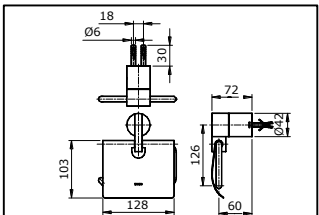

THÔNG SỐ KỸ THUẬT

TX701AE

Thanh vắt khăn “EGO” (Dài = 660 mm)

TX702AE

Vòng treo khăn “EGO”

TX703AE

Lô giấy vệ sinh “EGO”

TX704AE

Móc áo đôi “EGO”

TX705AE

Kệ kính “EGO” (Dài = 669 mm)

TX706AE

Lô xà bông “EGO”

TX707AE

Lô bàn chải “EGO”

TX724AE

LẮP ĐẶT