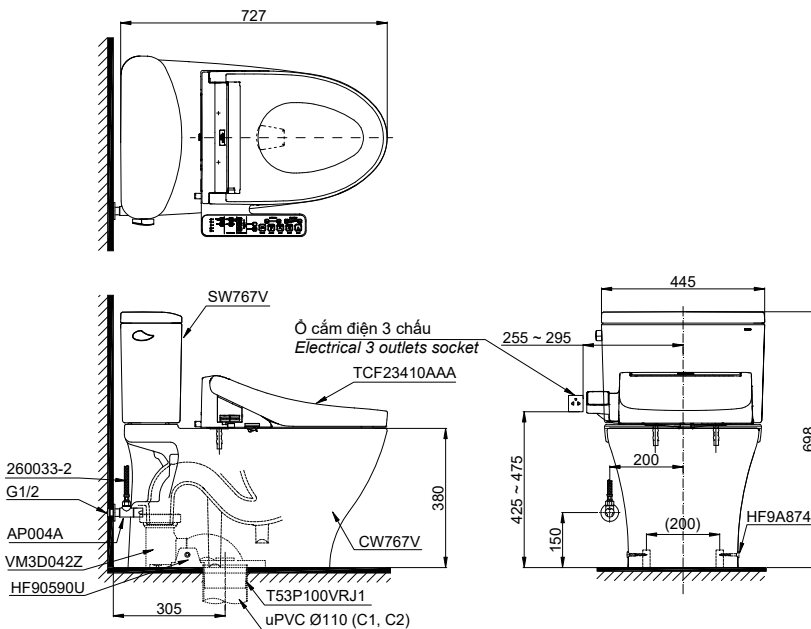

Close-Coupled Toilet with WASHLET series C2 Seat & Cover - TCF23410AAA (220V) Bàn cầu hai khối, kèm nắp rửa điện tử WASHLET dòng C2 - TCF23410AAA (220V)

TOTO
GREEN
CHALLENGE

Features Đặc điểm

- **Stain Resistant, Easy-to-clean Surface with CEFIONTECT Technology**
Men sứ chống dính, chống bám bẩn CEFIONTECT
- **Quiet, Powerful, Water-saving Tornado Flush System**
Hệ thống xả xoáy Tornado siêu mạnh, siêu êm, tiết kiệm nước
- **Electrolized water: Ewater+ for cleanse nozzle before and after using**
Công nghệ nước điện phân khử khuẩn Ewater+ (Vệ sinh vòi rửa)
- **Multi-functional wand**
Vòi rửa massage đa chức năng, rửa sạch, êm ái
- **Warm air dryer, deodorizer and heated soft-close seat**
Tự vệ sinh vòi rửa trước và sau khi sử dụng, sấy khô, khử mùi, sưởi ấm nắp ngồi

Specifications Tiêu chuẩn kỹ thuật

Design:	Elongated
Thiết kế:	Thân dài
Flush system:	Tornado
Hệ thống xả	
Flush type:	Hand lever
Loại xả:	Tay gạt
Water consumption:	4.8 (L)
Lượng nước sử dụng	
Water pressure:	0.05 ~ 0.70 (Mpa)
Áp lực nước sử dụng	
Rough-in:	305 (mm)
Tâm xả	
Water surface:	230 x 160 (mm)
Mặt nước đọng	
Trap diameter:	Ø53 (mm)
Đường kính đường thải	
Product dimensions:	L727xW445 x H698 (mm)
Kích thước sản phẩm	
Material:	Vitreous china
Vật liệu:	Sứ vệ sinh

Parts description Danh mục phụ kiện

- **Toilet bowl/ Thân cầu** **C767**
Toilet body/ Thân sứ: CW767V
Fixing set/ Bộ cố định: HF90590U
Cap/ Mũ chụp: HF9A874
Stop valve/ Van dừng: AP004A
Flexible hose/ Dây cấp: 260033-2
Socket/ Ống nối sàn: VM3D042Z
Floor flange set/ Bộ bích nối sàn: T53P100VRJ1
- **Toilet tank/ Kết nước:** **S767R**
Tank body/ Thân sứ: SW767V
- **Seat & cover/ Bệ ngồi & nắp đậy** **TCF23410AAA**

Colors Màu sắc

White (cefiontect)/ Trắng (cefiontect)

CS767RW16

☐ : Ổ cắm điện ba chấu (dây phải được nối đất), kiểu G.
Electrical 3 outlets socket (must have really ground connection phase), type G.