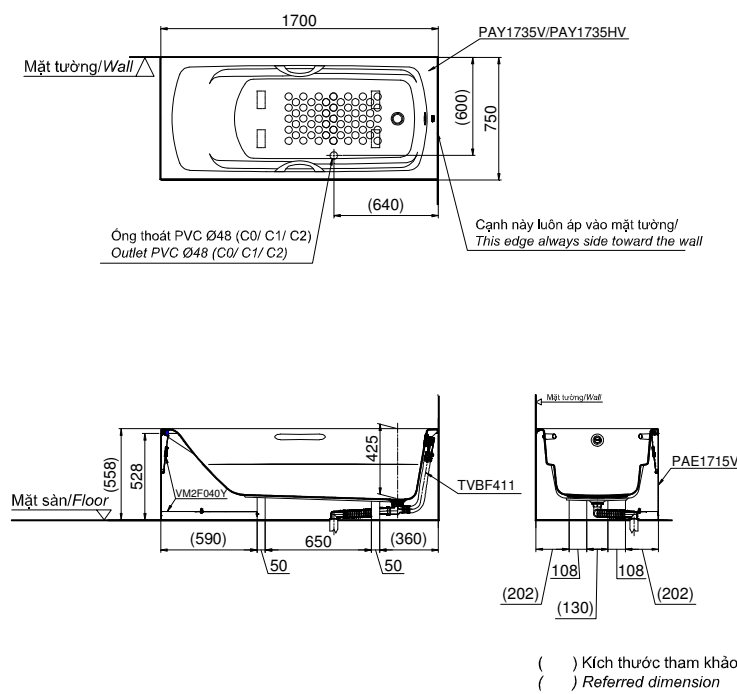

#### Đặc điểm

- **Sleek Design with Seamless Joint**  
Thiết kế đẹp mắt với đường nét tinh tế
- **Ideal curves, shapes and angles that fit user body naturally for maximum comfort**  
Đường cong lý tưởng, hình dạng và góc phù hợp với cơ thể người dùng cho sự thoải mái tối đa
- **Luxuriously deep bathing well**  
Kiểu dáng sang trọng

### Specifications

#### Tiêu chuẩn kỹ thuật

Size/ Kích thước : 1700 x 750 x 558 (mm)  
Material/ Vật liệu : Acrylic/ Nhựa Acrylic  
Capacity/ Dung tích : 214 (L)

**PAY1735VC/TVBF411**  
**PAY1735HVC/TVBF411**