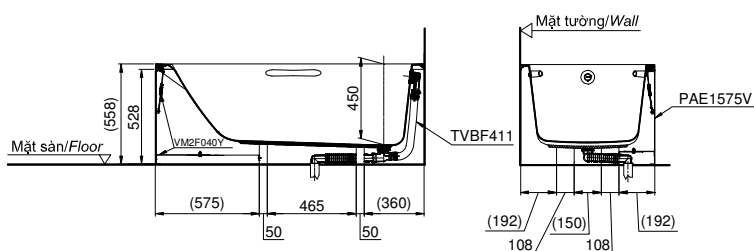

### Features Đặc điểm

- *Sleek Design with Seamless Joint*  
Thiết kế đẹp mắt với đường nét tinh tế
- *Ideal curves, shapes and angles that fit user body naturally for maximum comfort*  
Đường cong lý tưởng, hình dạng và góc phù hợp với cơ thể người dùng cho sự thoải mái tối đa
- *Luxuriously deep bathing well*  
Kiểu dáng sang trọng

### Specifications Tiêu chuẩn kỹ thuật

Size/ Kích thước : 1500 x 750 x 558 (mm)  
Material/ Vật liệu : Acrylic/ Nhựa Acrylic  
Capacity/ Dung tích : 220 (L)

**PAY1525VC/TVBF411**  
**PAY1525HVC/TVBF411**

( ) Kích thước tham khảo  
( ) Referred dimension