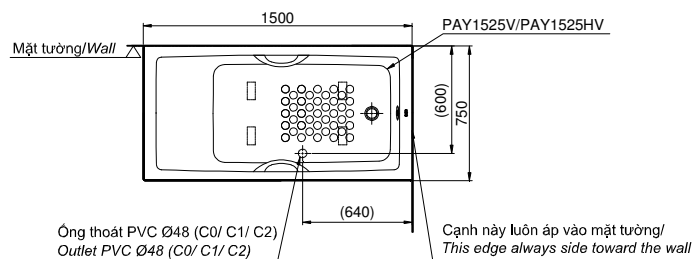

### Features Đặc điểm

- *Sleek Design with Seamless Joint*  
Thiết kế đẹp mắt với đường nét tinh tế
- *Ideal curves, shapes and angles that fit user body naturally for maximum comfort*  
Đường cong lý tưởng, hình dạng và góc phù hợp với cơ thể người dùng cho sự thoải mái tối đa
- *Luxuriously deep bathing well*  
Kiểu dáng sang trọng

### Specifications Tiêu chuẩn kỹ thuật

Size/ Kích thước : 1500 x 750 x 558 (mm)  
Material/ Vật liệu : Acrylic/ Nhựa Acrylic  
Capacity/ Dung tích : 220 (L)

**PAY1525VC/TVBF411**  
**PAY1525HVC/TVBF411**

( ) Kích thước tham khảo  
( ) Referred dimension