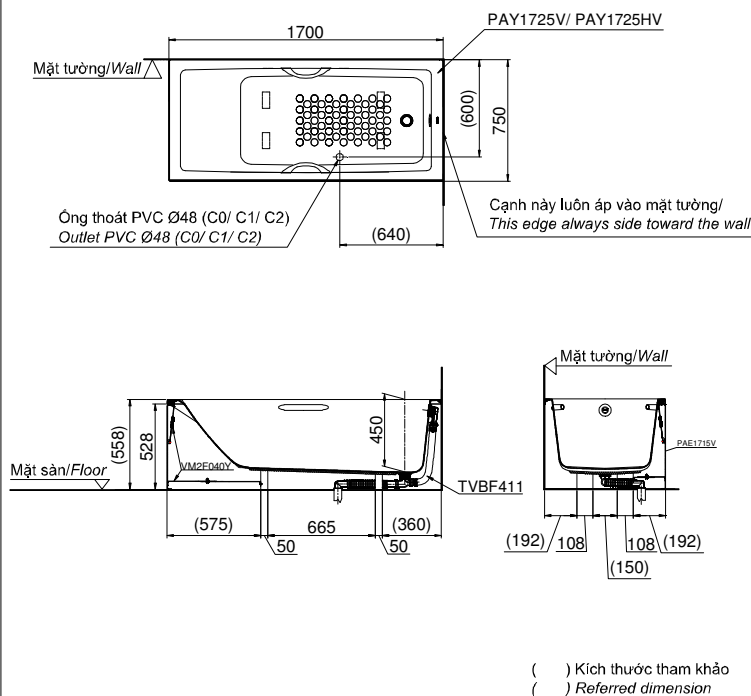

Item number: PAY1725VC/TVBF411

Mã sản phẩm PAY1725HVC/TVBF411

Features Đặc điểm

- **Sleek Design with Seamless Joint**
Thiết kế đẹp mắt với đường nét tinh tế
- **Ideal curves, shapes and angles that fit user body naturally for maximum comfort**
Đường cong lý tưởng, hình dạng và góc phù hợp với cơ thể người dùng cho sự thoải mái tối đa
- **Luxuriously deep bathing well**
Kiểu dáng sang trọng

Specifications Tiêu chuẩn kỹ thuật

Size/ Kích thước : 1700 x 750 x 558 (mm)
Material/ Vật liệu : Acrylic/ Nhựa Acrylic
Capacity/ Dung tích : 255 (L)

PAY1725VC/TVBF411
PAY1725HVC/TVBF411

Parts description Danh mục phụ kiện

- **Bathtub w/ apron, w/o hand grip** PAY1725VC
Bồn tắm có yếm, không có tay vịn
Body bathtub/ Thân bồn tắm PAY1725V
Apron bathtub/ Yếm bồn tắm PAE1715V
Fixing set/ Bộ phụ kiện cố định VM2F040Y
- **Bathtub w/ apron, w/ hand grip** PAY1725HVC
Bồn tắm có yếm, có tay vịn
Body bathtub/ Thân bồn tắm PAY1725HV
Apron bathtub/ Yếm bồn tắm PAE1715V
Fixing set/ Bộ phụ kiện cố định VM2F040Y
- **Drainer for bathtub with Pop-up waste (not include)** TVBF411
Bộ thoát thải bồn tắm (không bán kèm)