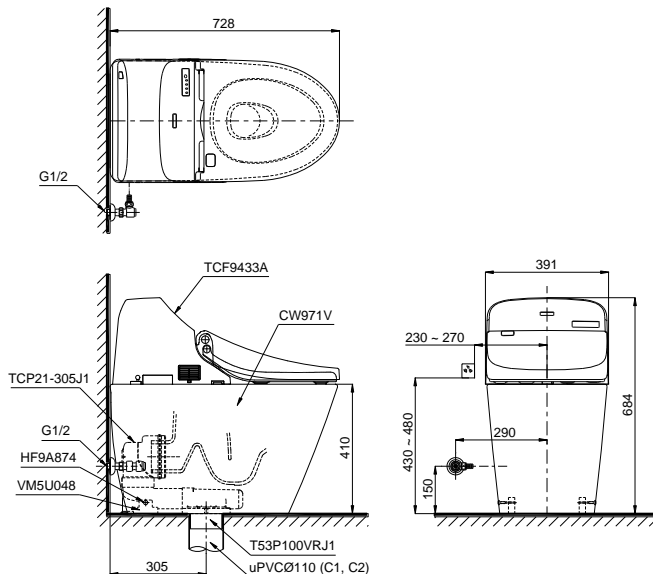

Item number: C971/TCF9433A
Mã sản phẩm

Features Đặc điểm

- *Contemporary & elegant design*
Thiết kế sang trọng
- *Full skirt toilet, easy to clean*
Bàn cầu thân kín, dễ dàng vệ sinh
- *Powerful & effective Tornado flush system*
Công nghệ xả Tornado mạnh mẽ, hiệu quả
- *Water saving with dual water flush 4.5/3.0 (L)*
Tiết kiệm nước với chế độ xả 4.5/3.0 (L)
- *Multi function electric seat*
Nắp rửa điện tử đa chức năng

Specifications Tiêu chuẩn kỹ thuật

<i>Design/ Thiết kế:</i>	<i>Elongated/ Thân dài</i>
<i>Flush system/ Hệ thống xả:</i>	<i>Tornado</i>
<i>Flush type/ Loại xả:</i>	<i>Auto flush/ Tự động</i>
<i>Water consumption/ Lượng nước sử dụng:</i>	<i>4.5/3.0 (L)</i>
<i>Water pressure/ Áp lực nước sử dụng:</i>	<i>0.05 ~ 0.75 (Mpa)</i>
<i>Rough-in/ Tâm xả:</i>	<i>305 (mm)</i>
<i>Water surface/ Mặt nước đọng:</i>	<i>137 x 106 (mm)</i>
<i>Trap diameter/ Đường kính đường thải:</i>	<i>Ø52 (mm)</i>
<i>Product dimensions/ Kích thước sản phẩm:</i>	<i>L728 x W391 x H684 (mm)</i>
<i>Material/ Vật liệu:</i>	<i>Vitreous china/ Sứ vệ sinh</i>

C971/TCF9433A

☑: Ổ cắm điện ba chiều (dây phải được nối đất), kiểu G.
Electrical 3 outlets socket (must have really ground connection phase), type G.

Parts description Danh mục phụ kiện

- **Toilet bowl/ Thân cầu** **C971**
Toilet body/ Thân sứ: CW971V
Fixing set/ Bộ cố định: VM5U048
Caps/ Nút trang trí: HF9A874
Socket/ Ống nối sàn: TCP21-305
Floor flange/ Bích nối sàn: T53P100VRJ1
- **Seat & cover/ Bệ ngồi & nắp đậy** TCF9433A