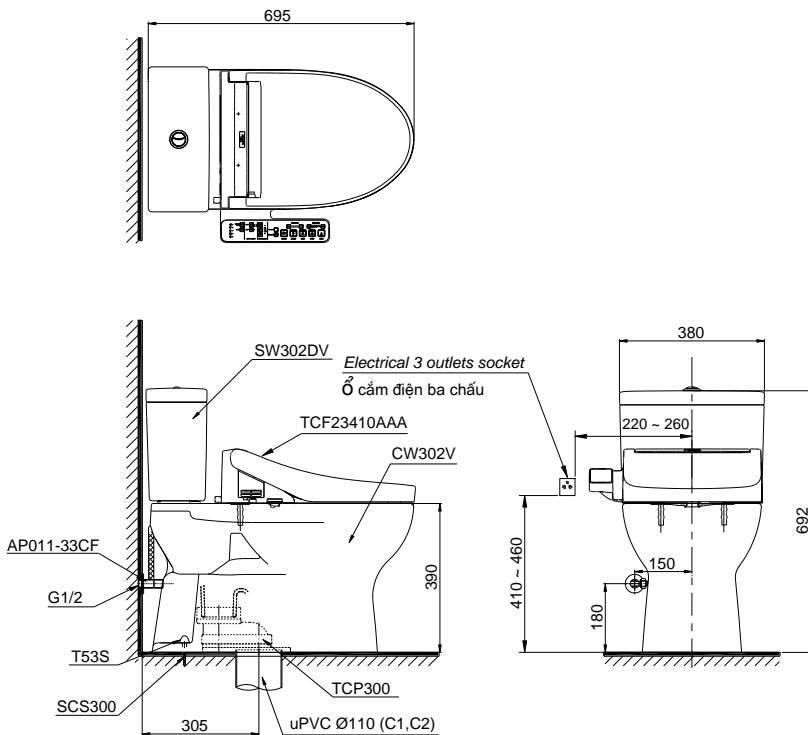

Close-Coupled Toilet with WASHLET series C2 Bàn cầu 2 khối kèm nắp rửa điện tử WASHLET dòng C2

Features Đặc điểm

- *Design with a minimalist, modern style*
Thiết kế tối giản, hiện đại
- *Powerful Siphon Flush System, saving water 4.8/3.0 (L)*
Hệ thống xả Siphon mạnh mẽ, tiết kiệm nước 4.8/3.0 (L)
- *Pair with multi function electric seat*
Kết hợp nắp rửa điện tử đa chức năng

Specifications Tiêu chuẩn kỹ thuật

<i>Design:</i> Thiết kế:	<i>Elongated</i> Thân dài
<i>Flush system</i> Hệ thống xả	<i>Siphon</i>
<i>Flush type:</i> Loại xả:	<i>Dual flush</i> Nhấn đôi
<i>Water consumption:</i> Lượng nước sử dụng	<i>4.8/3.0 (L)</i>
<i>Water pressure:</i> Áp lực nước sử dụng	<i>0.05 ~ 0.70 (Mpa)</i>
<i>Rough-in</i> Tâm xả	<i>305 (mm)</i>
<i>Water surface</i> Mặt nước động	<i>120 x 100 (mm)</i>
<i>Trap diameter</i> Đường kính đường thải	<i>Ø53 (mm)</i>
<i>Product dimensions:</i> Kích thước sản phẩm	<i>L695 x W380 x H692 (mm)</i>
<i>Material:</i> Vật liệu:	<i>Vitreous china</i> Sứ vệ sinh

Parts description Danh mục phụ kiện

● Toilet bowl/ Thân cầu	C302
<i>Toilet body/ Thân sứ</i>	<i>CW302V</i>
<i>Socket/ Ống nối sàn</i>	<i>TCP300</i>
<i>Fixing set/ Bộ cố định</i>	<i>SCS300</i>
<i>Cover cap set/ Bộ mũ chụp</i>	<i>T53S</i>
<i>Stop valve and flexible hose/ Van dừng và dây cấp</i>	<i>AP011-33CF</i>
● Toilet tank/ Két nước	S302D
<i>Tank body/ Thân sứ</i>	<i>SW302DV</i>
● Seat & cover/ Bộ ngồi & nắp đậy	TCF23410AAA

Colors Màu sắc

White/ Trắng

CS302DW16

☐: Electrical 3 outlets socket (must have really ground connection phase), type G.
Ổ cắm điện ba chấu (dây phải được nối đất), kiểu G.