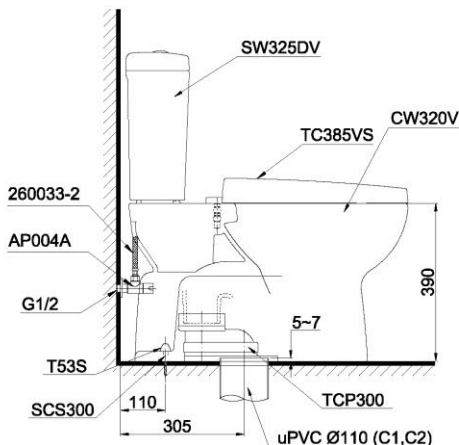

Item number: CS325DRT3
Mã sản phẩm

Features Đặc điểm

- *Contemporary & elegant design*
Thiết kế sang trọng
- *Powerful & effective Siphon flush system*
Công nghệ xả Siphon mạnh mẽ, hiệu quả
- *Water saving with dual water flush 4.8/3.0 (L)*
Tiết kiệm nước với chế độ xả 4.8/3.0 (L)
- *Soft closing seat & cover*
Nắp đóng êm

Specifications Tiêu chuẩn kỹ thuật

<i>Design/ Thiết kế:</i>	<i>Elongated/ Thân dài</i>
<i>Flush system/ Hệ thống xả:</i>	<i>Siphon</i>
<i>Flush type/ Loại xả:</i>	<i>Dual flush/ Nhấn đôi</i>
<i>Water consumption/ Lượng nước sử dụng:</i>	<i>4.8/3.0 (L)</i>
<i>Water pressure/ Áp lực nước sử dụng:</i>	<i>0.05 ~ 0.70 (Mpa)</i>
<i>Rough-in/ Tâm xả:</i>	<i>305 (mm)</i>
<i>Water surface/ Mặt nước đọng:</i>	<i>165 x 130 (mm)</i>
<i>Trap diameter/ Đường kính đường thải:</i>	<i>Ø53 (mm)</i>
<i>Product dimensions/ Kích thước sản phẩm:</i>	<i>L693 x W380 x H765 (mm)</i>
<i>Material/ Vật liệu:</i>	<i>Vitreous china/ Sứ vệ sinh</i>

CS325DRT3

Parts description Danh mục phụ kiện

- **Toilet bowl/ Thân cầu** **C320R**
Toilet body/ Thân sứ: CW320V
Fixing set/ Bộ cố định: SCS300
Stop valve/ Van dừng: AP004A
Flexible hose/ Dây cấp: 260033-2
Caps/ Mũ chụp: T53S
Socket/ Ống nối sàn: TCP300
- **Toilet tank/ Kết nước** **S325D**
Tank body/ Thân sứ: SW325DV
- **Seat & cover/ Bệ ngồi & nắp đậy** TC385VS