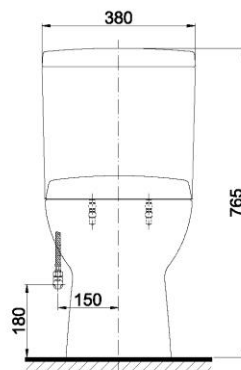

Item number: CS325DRT3
Mã sản phẩm

Features Đặc điểm

- *Contemporary & elegant design*
Thiết kế sang trọng
- *Powerful & effective Siphon flush system*
Công nghệ xả Siphon mạnh mẽ, hiệu quả
- *Water saving with dual water flush 4.8/3.0 (L)*
Tiết kiệm nước với chế độ xả 4.8/3.0 (L)
- *Soft closing seat & cover*
Nắp đóng êm

Specifications Tiêu chuẩn kỹ thuật

<i>Design/ Thiết kế:</i>	<i>Elongated/ Thân dài</i>
<i>Flush system/ Hệ thống xả:</i>	<i>Siphon</i>
<i>Flush type/ Loại xả:</i>	<i>Dual flush/ Nhấn đôi</i>
<i>Water consumption/ Lượng nước sử dụng:</i>	<i>4.8/3.0 (L)</i>
<i>Water pressure/ Áp lực nước sử dụng:</i>	<i>0.05 ~ 0.70 (Mpa)</i>
<i>Rough-in/ Tâm xả:</i>	<i>305 (mm)</i>
<i>Water surface/ Mặt nước đọng:</i>	<i>165 x 130 (mm)</i>
<i>Trap diameter/ Đường kính đường thải:</i>	<i>Ø53 (mm)</i>
<i>Product dimensions/ Kích thước sản phẩm:</i>	<i>L693 x W380 x H765 (mm)</i>
<i>Material/ Vật liệu:</i>	<i>Vitreous china/ Sứ vệ sinh</i>

CS325DRT3

Parts description Danh mục phụ kiện

- **Toilet bowl/ Thân cầu** **C320R**
Toilet body/ Thân sứ: CW320V
Fixing set/ Bộ cố định: SCS300
Stop valve/ Van dừng: AP004A
Flexible hose/ Dây cấp: 260033-2
Caps/ Mũ chụp: T53S
Socket/ Ống nối sàn: TCP300
- **Toilet tank/ Kết nước** **S325D**
Tank body/ Thân sứ: SW325DV
- **Seat & cover/ Bệ ngồi & nắp đậy** TC385VS