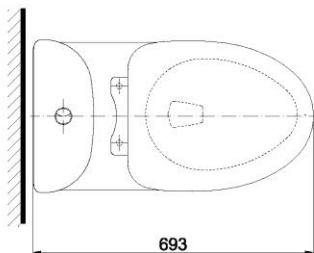

Item number: CS325DRT3
Mã sản phẩm

Features Đặc điểm

- *Contemporary & elegant design*
Thiết kế sang trọng
- *Powerful & effective Siphon flush system*
Công nghệ xả Siphon mạnh mẽ, hiệu quả
- *Water saving with dual water flush 4.8/3.0 (L)*
Tiết kiệm nước với chế độ xả 4.8/3.0 (L)
- *Soft closing seat & cover*
Nắp đóng êm

Specifications Tiêu chuẩn kỹ thuật

<i>Design/ Thiết kế:</i>	<i>Elongated/ Thân dài</i>
<i>Flush system/ Hệ thống xả:</i>	<i>Siphon</i>
<i>Flush type/ Loại xả:</i>	<i>Dual flush/ Nhấn đôi</i>
<i>Water consumption/ Lượng nước sử dụng:</i>	<i>4.8/3.0 (L)</i>
<i>Water pressure/ Áp lực nước sử dụng:</i>	<i>0.05 ~ 0.70 (Mpa)</i>
<i>Rough-in/ Tâm xả:</i>	<i>305 (mm)</i>
<i>Water surface/ Mặt nước đọng:</i>	<i>165 x 130 (mm)</i>
<i>Trap diameter/ Đường kính đường thải:</i>	<i>Ø53 (mm)</i>
<i>Product dimensions/ Kích thước sản phẩm:</i>	<i>L693 x W380 x H765 (mm)</i>
<i>Material/ Vật liệu:</i>	<i>Vitreous china/ Sứ vệ sinh</i>

CS325DRT3

Parts description Danh mục phụ kiện

- **Toilet bowl/ Thân cầu** **C320R**
Toilet body/ Thân sứ: CW320V
Fixing set/ Bộ cố định: SCS300
Stop valve/ Van dừng: AP004A
Flexible hose/ Dây cấp: 260033-2
Caps/ Mũ chụp: T53S
Socket/ Ống nối sàn: TCP300
- **Toilet tank/ Kết nước** **S325D**
Tank body/ Thân sứ: SW325DV
- **Seat & cover/ Bệ ngồi & nắp đậy** TC385VS