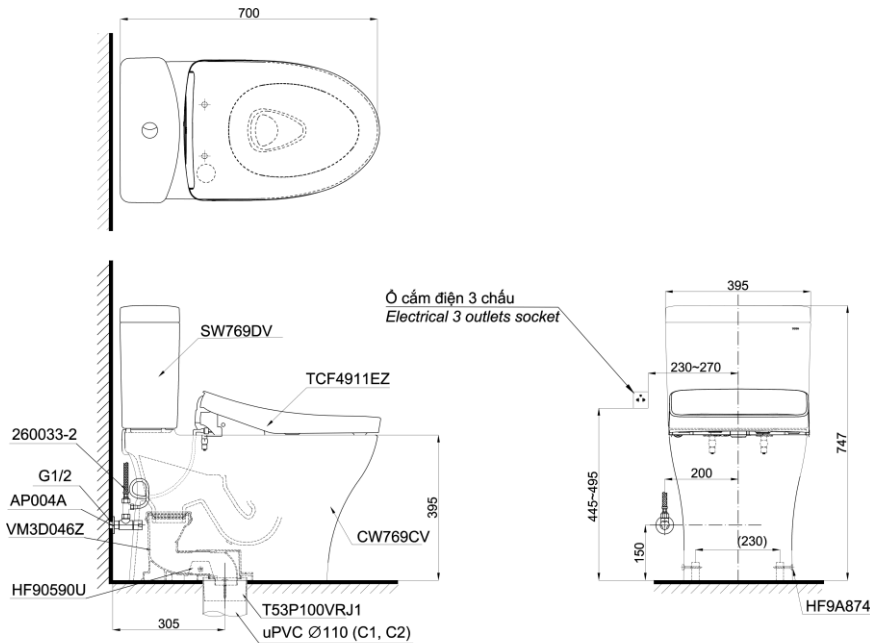

Item number: CS769CDRW12
Mã sản phẩm

Features Đặc điểm

- *Contemporary & elegant design*
Thiết kế sang trọng
- *Full skirt toilet, easy to clean*
Bàn cầu thân kín, dễ dàng vệ sinh
- *Powerful & effective Tonardo flush system*
Công nghệ xả Tonardo mạnh mẽ, hiệu quả
- *Water saving with dual water flush 4.5/3.0 (L)*
Tiết kiệm nước với chế độ xả 4.5/3.0 (L)
- *Multi function electric seat*
Nắp rửa điện tử đa chức năng

Specifications Tiêu chuẩn kỹ thuật

<i>Design/ Thiết kế:</i>	<i>Elongated/ Thân dài</i>
<i>Flush system/ Hệ thống xả:</i>	<i>Tornado</i>
<i>Flush type/ Loại xả:</i>	<i>Dual flush/ Nhấn đôi</i>
<i>Water consumption/ Lượng nước sử dụng:</i>	<i>4.5/ 3.0 (L)</i>
<i>Water pressure/ Áp lực nước sử dụng:</i>	<i>0.05 ~ 0.70 (Mpa)</i>
<i>Rough-in/ Tâm xả:</i>	<i>305 (mm)</i>
<i>Water surface/ Mặt nước động:</i>	<i>143 x 105 (mm)</i>
<i>Trap diameter/ Đường kính đường thải:</i>	<i>Ø63 (mm)</i>
<i>Product dimensions/ Kích thước sản phẩm:</i>	<i>L700 x W395 x H747 (mm)</i>
<i>Material/ Vật liệu:</i>	<i>Vitreous china/ Sứ vệ sinh</i>

CS769CDRW12

⚡ : Ổ cắm điện ba chấu (dây phải được nối đất), kiểu G.
Electrical 3 outlets socket (must have really ground connection phase), type G.

Parts description Danh mục phụ kiện

- **Toilet bowl/ Thân cầu** **C769C**
Toilet body/ Thân sứ: CW769CV
Fixing set/ Bộ cố định: HF90590U
Cap/ Mũ chụp: HF9A874
Stop valve/ Van dừng: AP004A
Flexible hose/ Dây cấp: 260033-2
Socket/ Ống nối sàn: VM3D046Z
Floor flange/ Đệm thoát sàn: T53P100VRJ1
- **Toilet tank/ Két nước:** **S769DR**
Tank body/ Thân sứ SW769DV
- **Seat & cover/ Bệ ngồi & nắp đậy** TCF4911EZ