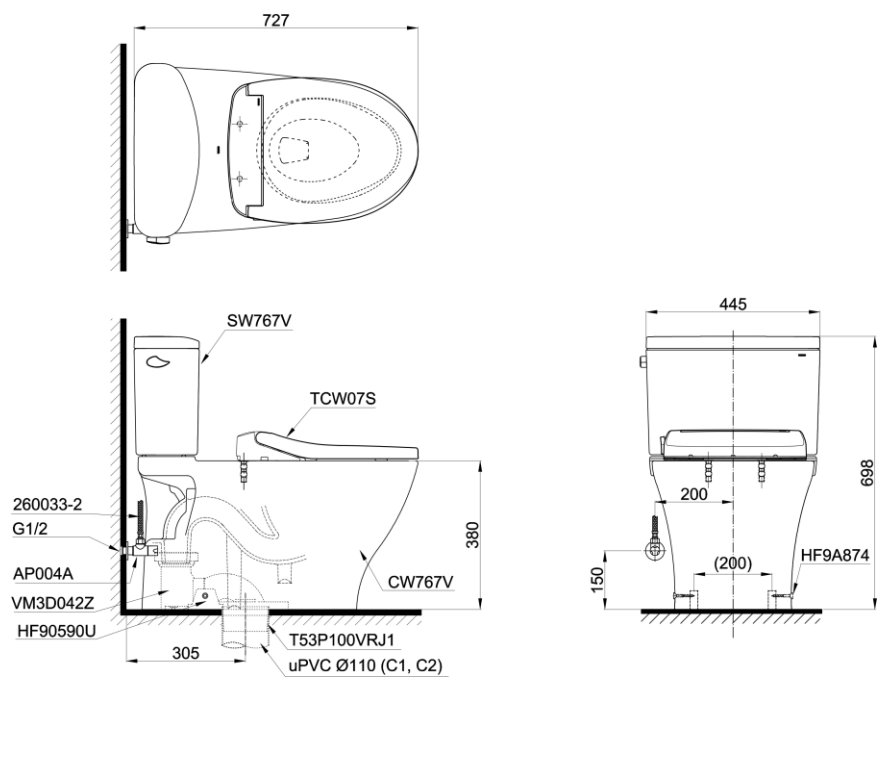

Item number: CS767RE2
Mã sản phẩm

TOTO
GREEN
CHALLENGE

Features Đặc điểm

- *Contemporary & elegant design*
Thiết kế sang trọng
- *Full skirt toilet, easy to clean*
Bàn cầu thân kín, dễ dàng vệ sinh
- *Powerful & effective Tornado flush system*
Công nghệ xả Tornado mạnh mẽ, hiệu quả
- *Water saving with dual water flush 4.8 (L)*
Tiết kiệm nước với chế độ xả 4.8 (L)
- *Eco-washer seat & cover*
Nắp đóng êm kèm vòi rửa nước lạnh

Specifications Tiêu chuẩn kỹ thuật

<i>Design/ Thiết kế:</i>	<i>Elongated/ Thân dài</i>
<i>Flush system/ Hệ thống xả:</i>	<i>Tornado</i>
<i>Flush type/ Loại xả:</i>	<i>Hand lever/ Tay gạt</i>
<i>Water consumption/ Lượng nước sử dụng:</i>	4.8 (L)
<i>Water pressure/ Áp lực nước sử dụng:</i>	0.05 ~ 0.70 (Mpa)
<i>Rough-in/ Tâm xả:</i>	305 (mm)
<i>Water surface/ Mặt nước động:</i>	230 x 160 (mm)
<i>Trap diameter/ Đường kính đường thải:</i>	Ø53 (mm)
<i>Product dimensions/ Kích thước sản phẩm:</i>	L727xW445xH698 (mm)
<i>Material/ Vật liệu:</i>	<i>Vitreous china/ Sứ vệ sinh</i>

CS767RE2

Parts description Danh mục phụ kiện

- **Toilet bowl/ Thân cầu** **C767**
Toilet body/ Thân sứ: CW767V
Fixing set/ Bộ cố định: HF90590U
Cap/ Mũ chụp: HF9A874
Stop valve/ Van dừng: AP004A
Flexible hose/ Dây cấp: 260033-2
Socket/ Ống nối sàn: VM3D042Z
Floor flange/ Đệm thoát sàn: T53P100VRJ1
- **Toilet tank/ Kết nước:** **S767R**
Tank body/ Thân sứ: SW767V
- **Seat & cover/ Bộ ngồi & nắp đậy** **TCW07S**