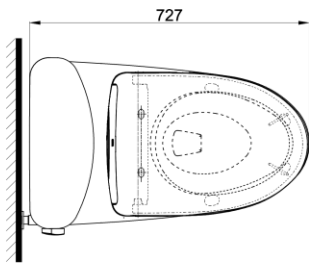

Specifications Tiêu chuẩn kỹ thuật

<i>Design/ Thiết kế:</i>	<i>Elongated/ Thân dài</i>
<i>Flush system/ Hệ thống xả:</i>	<i>Tornado</i>
<i>Flush type/ Loại xả:</i>	<i>Hand lever/ Tay gạt</i>
<i>Water consumption/ Lượng nước sử dụng:</i>	4.8 (L)
<i>Water pressure/ Áp lực nước sử dụng:</i>	0.05 ~ 0.70 (Mpa)
<i>Rough-in/ Tâm xả:</i>	305 (mm)
<i>Water surface/ Mặt nước động:</i>	230 x 160 (mm)
<i>Trap diameter/ Đường kính đường thải:</i>	Ø53 (mm)
<i>Product dimensions/ Kích thước sản phẩm:</i>	L727xW445xH698 (mm)
<i>Material/ Vật liệu:</i>	<i>Vitreous china/ Sứ vệ sinh</i>

CS767RW11

⊠ : Ổ cắm điện ba chấu (dây phải được nối đất), kiểu G.
Electrical 3 outlets socket (must have really ground connection phase), type G.