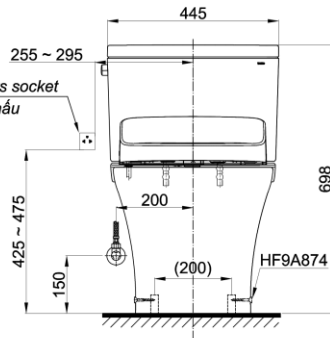

## Specifications Tiêu chuẩn kỹ thuật

<i>Design/ Thiết kế:</i>	<i>Elongated/ Thân dài</i>
<i>Flush system/ Hệ thống xả:</i>	<i>Tornado</i>
<i>Flush type/ Loại xả:</i>	<i>Hand lever/ Tay gạt</i>
<i>Water consumption/ Lượng nước sử dụng:</i>	4.8 (L)
<i>Water pressure/ Áp lực nước sử dụng:</i>	0.05 ~ 0.70 (Mpa)
<i>Rough-in/ Tâm xả:</i>	305 (mm)
<i>Water surface/ Mặt nước động:</i>	230 x 160 (mm)
<i>Trap diameter/ Đường kính đường thải:</i>	Ø53 (mm)
<i>Product dimensions/ Kích thước sản phẩm:</i>	L727xW445xH698 (mm)
<i>Material/ Vật liệu:</i>	<i>Vitreous china/ Sứ vệ sinh</i>

CS767RW11

⊠ : Ổ cắm điện ba chấu (dây phải được nối đất), kiểu G.  
Electrical 3 outlets socket (must have really ground connection phase), type G.

## Parts description Danh mục phụ kiện

- **Toilet bowl/ Thân cầu** **C767**  
*Toilet body/ Thân sứ:* CW767V  
*Fixing set/ Bộ cố định:* HF90590U  
*Cap/ Mũ chụp:* HF9A874  
*Stop valve/ Van dừng:* AP004A  
*Flexible hose/ Dây cấp:* 260033-2  
*Socket/ Ống nối sàn:* VM3D042Z  
*Floor flange/ Đệm thoát sàn:* T53P100VRJ1
- **Toilet tank/ Kết nước:** **S767R**  
*Tank body/ Thân sứ:* SW767V
- **Seat & cover/ Bộ ngồi & nắp đậy** TCF4911Z