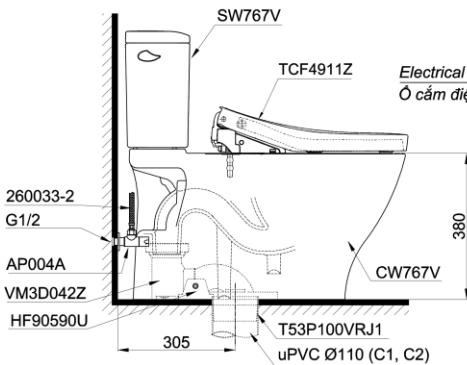

**Item number: CS767RW11**  
**Mã sản phẩm**

TOTO  
GREEN  
CHALLENGE

## Specifications Tiêu chuẩn kỹ thuật

<i>Design/ Thiết kế:</i>	<i>Elongated/ Thân dài</i>
<i>Flush system/ Hệ thống xả:</i>	<i>Tornado</i>
<i>Flush type/ Loại xả:</i>	<i>Hand lever/ Tay gạt</i>
<i>Water consumption/ Lượng nước sử dụng:</i>	4.8 (L)
<i>Water pressure/ Áp lực nước sử dụng:</i>	0.05 ~ 0.70 (Mpa)
<i>Rough-in/ Tâm xả:</i>	305 (mm)
<i>Water surface/ Mặt nước động:</i>	230 x 160 (mm)
<i>Trap diameter/ Đường kính đường thải:</i>	Ø53 (mm)
<i>Product dimensions/ Kích thước sản phẩm:</i>	L727xW445xH698 (mm)
<i>Material/ Vật liệu:</i>	<i>Vitreous china/ Sứ vệ sinh</i>

CS767RW11

⊠ : Ổ cắm điện ba chấu (dây phải được nối đất), kiểu G.  
Electrical 3 outlets socket (must have really ground connection phase), type G.

## Parts description Danh mục phụ kiện

- **Toilet bowl/ Thân cầu** **C767**  
*Toilet body/ Thân sứ:* CW767V  
*Fixing set/ Bộ cố định:* HF90590U  
*Cap/ Mũ chụp:* HF9A874  
*Stop valve/ Van dừng:* AP004A  
*Flexible hose/ Dây cấp:* 260033-2  
*Socket/ Ống nối sàn:* VM3D042Z  
*Floor flange/ Đệm thoát sàn:* T53P100VRJ1
- **Toilet tank/ Kết nước:** **S767R**  
*Tank body/ Thân sứ:* SW767V
- **Seat & cover/ Bộ ngồi & nắp đậy** TCF4911Z