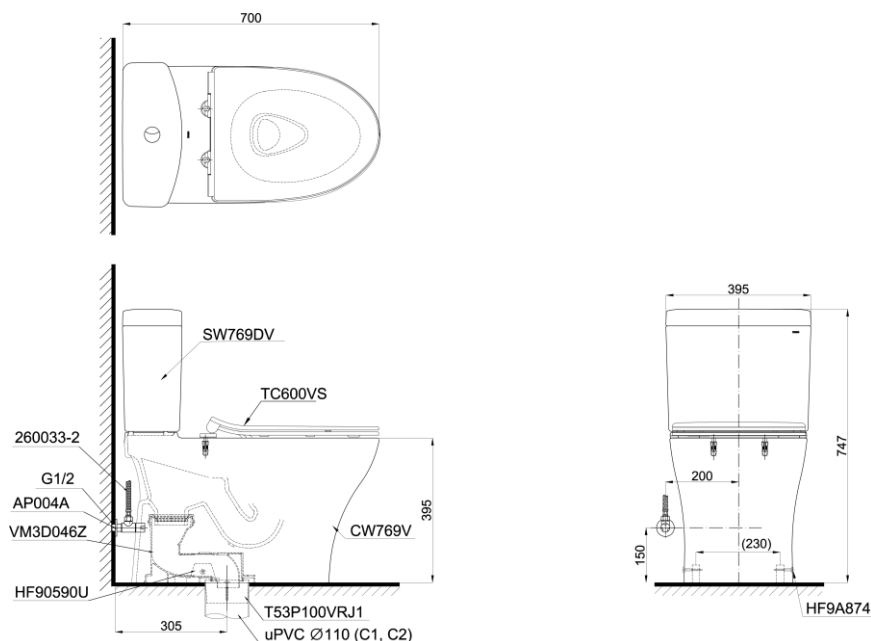

Item number: CS769DRT8
Mã sản phẩm

Features Đặc điểm

- **Modern & luxury design**
Thiết kế sang trọng
- **CeFiONtect technology: supper smooth, ion barrier glazing for a clean toilet bowl**
Công nghệ CeFiONtect giúp lòng bàn cầu siêu nhẵn, hạn chế tối đa các vết bẩn, vi khuẩn
- **Tornado technology extremely powerful performance**
Công nghệ xả Tornado mạnh mẽ, hiệu quả
- **Water saving with dual water flush 4.5/3.0 (L)**
Tiết kiệm nước với chế độ xả 4.5/3.0 (L)
- **Fully skirted styling with a concealed trapway for easy cleaning**
Bàn cầu thân kín, dễ dàng vệ sinh
- **Soft-closing seat & cover**
Nắp đóng êm

Specifications Tiêu chuẩn kỹ thuật

Design/ Thiết kế:	Elongated/ Thân dài
Flush system/ Hệ thống xả:	Tornado
Flush type/ Loại xả:	Dual flush/ Nhấn đôi
Water consumption/ Lượng nước sử dụng:	4.5/ 3.0 (L)
Water pressure/ Áp lực nước sử dụng:	0.05 ~ 0.70 (Mpa)
Rough-in/ Tâm xả:	305 (mm)
Water surface/ Mặt nước động:	143 x 105 (mm)
Trap diameter/ Đường kính đường thải:	Ø63 (mm)
Product dimensions/ Kích thước sản phẩm:	L700 x W395 x H747 (mm)
Material/ Vật liệu:	Vitreous china/ Sứ vệ sinh

CS769DRT8

Parts description Danh mục phụ kiện

- **Toilet bowl/ Thân cầu** **C769**
Toilet body/ Thân sứ: CW769V
Fixing set/ Bộ cố định: HF90590U
Cap/ Mũ chụp: HF9A874
- **Toilet tank/ Kết nước:** **S769DR**
Tank body/ Thân sứ: SW769DV
- **Seat & cover/ Bộ ngồi & nắp đậy** **TC600VS**