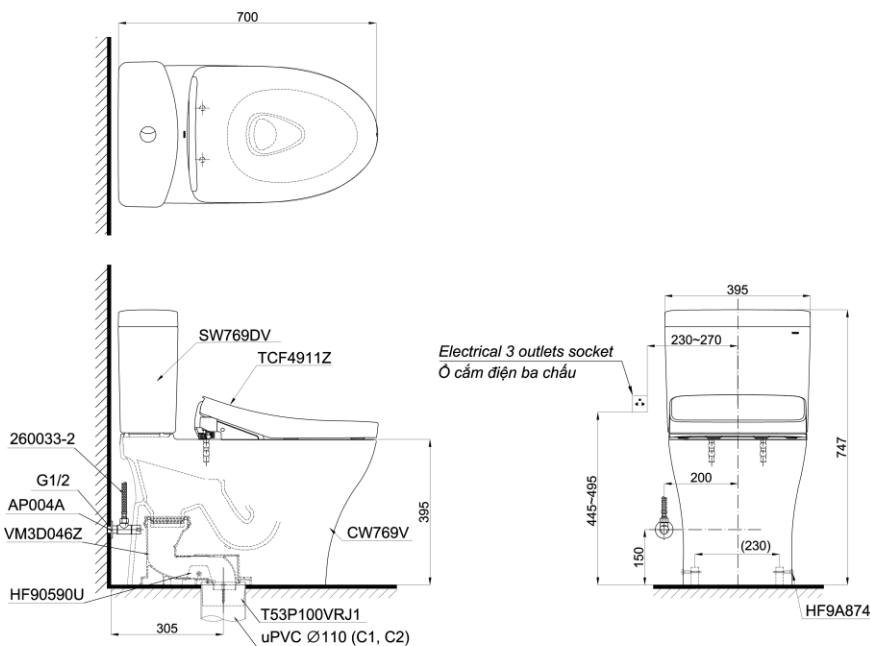

Item number: CS769DRW11
Mã sản phẩm

TOTO
GREEN
CHALLENGE

Features Đặc điểm

- **Modern & luxury design**
Thiết kế sang trọng
- **CeFiONtect technology: super smooth, ion barrier glazing for a clean toilet bowl**
Công nghệ CeFiONtect giúp lòng bàn cầu siêu nhẵn, hạn chế tối đa các vết bẩn, vi khuẩn
- **Tornado technology extremely powerful performance**
Công nghệ xả Tornado mạnh mẽ, hiệu quả
- **Water saving with dual water flush 4.5/3.0 (L)**
Tiết kiệm nước với chế độ xả 4.5/3.0 (L)
- **Fully skirted styling with a concealed trapway for easy cleaning**
Bàn cầu thân kín, dễ dàng vệ sinh
- **Multi function electric seat**
Nắp rửa điện tử đa chức năng

Specifications Tiêu chuẩn kỹ thuật

Design/ Thiết kế:	Elongated/ Thân dài
Flush system/ Hệ thống xả:	Tornado
Flush type/ Loại xả:	Dual flush/ Nhấn đôi
Water consumption/ Lượng nước sử dụng:	4.5/ 3.0 (L)
Water pressure/ Áp lực nước sử dụng:	0.05 ~ 0.70 (Mpa)
Rough-in/ Tâm xả:	305 (mm)
Water surface/ Mặt nước động:	143 x 105 (mm)
Trap diameter/ Đường kính đường thải:	Ø63 (mm)
Product dimensions/ Kích thước sản phẩm:	L700 x W395 x H747 (mm)
Material/ Vật liệu:	Vitreous china/ Sứ vệ sinh

CS769DRW11

☐ : Ổ cắm điện ba chấu (dây phải được nối đất), kiểu G.
Electrical 3 outlets socket (must have really ground connection phase), type G.

Parts description Danh mục phụ kiện

- **Toilet bowl/ Thân cầu** **C769**
Toilet body/ Thân sứ: CW769V
Fixing set/ Bộ cố định: HF90590U
Cap/ Mũ chụp: HF9A874
Stop valve/ Van dừng: AP004A
Flexible hose/ Dây cấp: 260033-2
Socket/ Ống nối sàn: VM3D046Z
Floor flange/ Đệm thoát sàn: T53P100VRJ1
- **Toilet tank/ Kết nước:** **S769DR**
Tank body/ Thân sứ: SW769DV
- **Seat & cover/ Bệ ngồi & nắp đậy** **TCF4911Z**