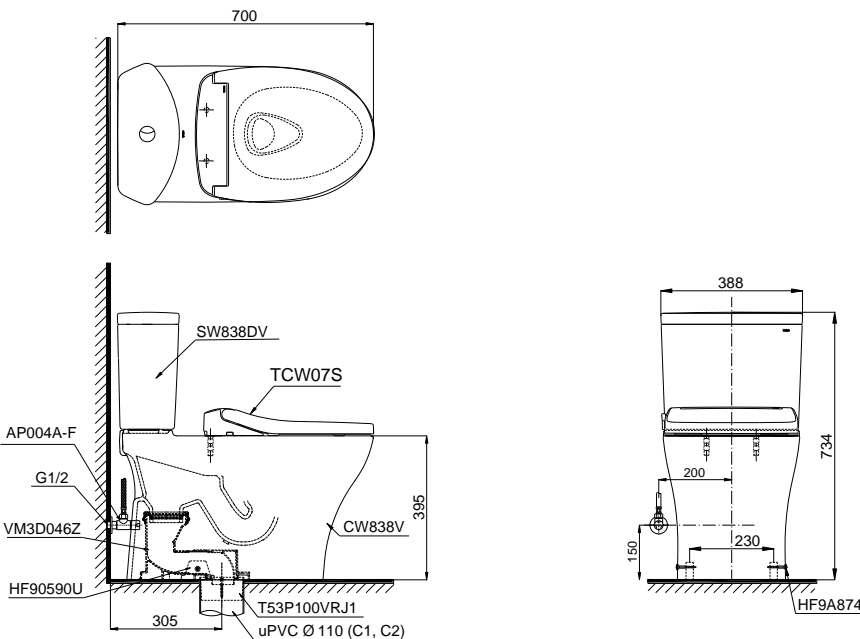

**Item number: CS838DE2**  
**Mã sản phẩm**

## Features Đặc điểm

- **Modern & luxury design**  
Thiết kế sang trọng
- **CeFiONtect technology: super smooth, ion barrier glazing for a clean toilet bowl**  
Công nghệ CeFiONtect giúp lòng bàn cầu siêu nhẵn, hạn chế tối đa các vết bẩn, vi khuẩn
- **Tornado technology extremely powerful performance**  
Công nghệ xả Tornado mạnh mẽ, hiệu quả
- **Water saving with dual water flush 4.5/3.0 (L)**  
Tiết kiệm nước với chế độ xả 4.5/3.0 (L)
- **Fully skirted styling with a concealed trapway for easy cleaning**  
Bàn cầu thân kín, dễ dàng vệ sinh
- **Eco-washer seat & cover**  
Nắp đóng êm kèm vòi rửa nước lạnh TCW07S

## Specifications Tiêu chuẩn kỹ thuật

<i>Design/ Thiết kế:</i>	<i>Elongated/ Thân dài</i>
<i>Flush system/ Hệ thống xả:</i>	<i>Tornado</i>
<i>Flush type/ Loại xả:</i>	<i>Dual flush/ Nhấn đôi</i>
<i>Water consumption/ Lượng nước sử dụng:</i>	<i>4.5/ 3.0 (L)</i>
<i>Water pressure/ Áp lực nước sử dụng:</i>	<i>0.05 ~ 0.70 (Mpa)</i>
<i>Rough-in/ Tâm xả:</i>	<i>305 (mm)</i>
<i>Water surface/ Mặt nước động:</i>	<i>143 x 105 (mm)</i>
<i>Trap diameter/ Đường kính đường thải:</i>	<i>Ø63 (mm)</i>
<i>Product dimensions/ Kích thước sản phẩm:</i>	<i>L700 x W388 x H734 (mm)</i>
<i>Material/ Vật liệu:</i>	<i>Vitreous china/ Sứ vệ sinh</i>

## Parts description Danh mục phụ kiện

- **Toilet bowl/ Thân cầu** **C838**  
*Toilet body/ Thân sứ:* CW838V  
*Fixing set/ Bộ cố định:* HF90590U  
*Cap/ Mũ chụp:* HF9A874  
*Stop valve and flexible hoses*  
*Van dừng và dây cấp:* AP004A-F  
*Socket/ Ống nối sàn:* VM3D046Z  
*Floor flange/ Đệm thoát sàn:* T53P100VRJ1
- **Toilet tank/ Kết nước:** **S838D**  
*Tank body/ Thân sứ* SW838DV
- **Seat & cover/ Bộ ngồi & nắp đậy** **TCW07S**