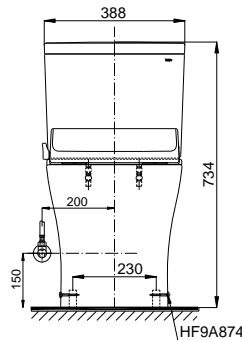

### Item number: CS838DE4 Mã sản phẩm

### Specifications Tiêu chuẩn kỹ thuật

<b>Design/ Thiết kế:</b>	<b>Elongated/ Thân dài</b>
<b>Flush system/ Hệ thống xả:</b>	<b>Tornado</b>
<b>Flush type/ Loại xả:</b>	<b>Dual flush/ Nhấn đôi</b>
<b>Water consumption/ Lượng nước sử dụng:</b>	<b>4.5/ 3.0 (L)</b>
<b>Water pressure/ Áp lực nước sử dụng:</b>	<b>0.05 ~ 0.70 (Mpa)</b>
<b>Rough-in/ Tâm xả:</b>	<b>305 (mm)</b>
<b>Water surface/ Mặt nước động:</b>	<b>143 x 105 (mm)</b>
<b>Trap diameter/ Đường kính đường thải:</b>	<b>Ø63 (mm)</b>
<b>Product dimensions/ Kích thước sản phẩm:</b>	<b>L700 x W388 x H734 (mm)</b>
<b>Material/ Vật liệu:</b>	<b>Vitreous china/ Sứ vệ sinh</b>

### Parts description Danh mục phụ kiện

- **Toilet bowl/ Thân cầu** **C838**  
Toilet body/ Thân sứ: CW838V  
Fixing set/ Bộ cố định: HF90590U  
Cap/ Mũ chụp: HF9A874  
Stop valve and flexible hoses  
Van dừng và dây cấp: AP004A-F  
Socket/ Ống nối sàn: VM3D046Z  
Floor flange/ Đệm thoát sàn: T53P100VRJ1
- **Toilet tank/ Kết nước:** **S838D**  
Tank body/ Thân sứ: SW838DV
- **Seat & cover/ Bệ ngồi & nắp đậy** **TCW1211A**