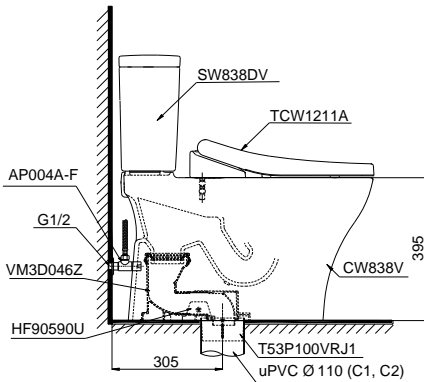

### Item number: CS838DE4 Mã sản phẩm

### Specifications Tiêu chuẩn kỹ thuật

<b>Design/ Thiết kế:</b>	<b>Elongated/ Thân dài</b>
<b>Flush system/ Hệ thống xả:</b>	<b>Tornado</b>
<b>Flush type/ Loại xả:</b>	<b>Dual flush/ Nhấn đôi</b>
<b>Water consumption/ Lượng nước sử dụng:</b>	<b>4.5/ 3.0 (L)</b>
<b>Water pressure/ Áp lực nước sử dụng:</b>	<b>0.05 ~ 0.70 (Mpa)</b>
<b>Rough-in/ Tâm xả:</b>	<b>305 (mm)</b>
<b>Water surface/ Mặt nước động:</b>	<b>143 x 105 (mm)</b>
<b>Trap diameter/ Đường kính đường thải:</b>	<b>Ø63 (mm)</b>
<b>Product dimensions/ Kích thước sản phẩm:</b>	<b>L700 x W388 x H734 (mm)</b>
<b>Material/ Vật liệu:</b>	<b>Vitreous china/ Sứ vệ sinh</b>

CS838DE4

### Parts description Danh mục phụ kiện

- **Toilet bowl/ Thân cầu** **C838**  
Toilet body/ Thân sứ: CW838V  
Fixing set/ Bộ cố định: HF90590U  
Cap/ Mũ chụp: HF9A874  
Stop valve and flexible hoses  
Van dừng và dây cấp: AP004A-F  
Socket/ Ống nối sàn: VM3D046Z  
Floor flange/ Đệm thoát sàn: T53P100VRJ1
- **Toilet tank/ Kết nước:** **S838D**  
Tank body/ Thân sứ: SW838DV
- **Seat & cover/ Bệ ngồi & nắp đậy** **TCW1211A**