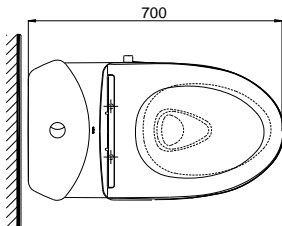

Specifications Tiêu chuẩn kỹ thuật

Design/ Thiết kế:	Elongated/ Thân dài
Flush system/ Hệ thống xả:	Tornado
Flush type/ Loại xả:	Dual flush/ Nhấn đôi
Water consumption/ Lượng nước sử dụng:	4.5/ 3.0 (L)
Water pressure/ Áp lực nước sử dụng:	0.05 ~ 0.70 (Mpa)
Rough-in/ Tâm xả:	305 (mm)
Water surface/ Mặt nước động:	143 x 105 (mm)
Trap diameter/ Đường kính đường thải:	Ø63 (mm)
Product dimensions/ Kích thước sản phẩm:	L700 x W388 x H734 (mm)
Material/ Vật liệu:	Vitreous china/ Sứ vệ sinh

CS838DE4