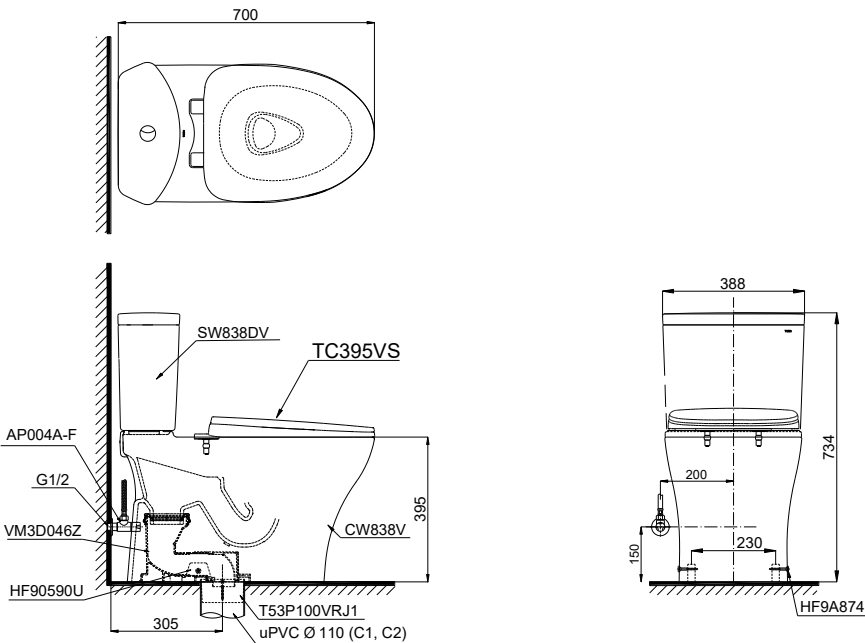

Close-Coupled Toilet, Soft-closing Seat & Cover TC395VS Bàn cầu hai khối kèm nắp đóng êm TC395VS

CS838DT10

Features Đặc điểm

- **Contemporary & elegant design**
Thiết kế sang trọng, tinh tế
- **Full skirt toilet, easy to clean**
Bàn cầu thân kín, dễ dàng vệ sinh
- **Stain Resistant, Easy-to-clean Surface with CeFIONtect Technology**
Men sứ chống dính CeFIONtect dễ dàng vệ sinh, làm sạch
- **Tornado Flush System, saving water 4.5/ 3.0 (L)**
Hệ thống xả Tornado tiết kiệm nước 4.5/ 3.0 (L)

Specifications Tiêu chuẩn kỹ thuật

Design: Thiết kế:	Elongated Thân dài
Flush system: Hệ thống xả	Tornado
Flush type: Loại xả:	Dual flush Nhấn đôi
Water consumption: Lượng nước sử dụng	4.5/ 3.0 (L)
Water pressure: Áp lực nước sử dụng	0.05 ~ 0.70 (Mpa)
Rough-in: Tâm xả	305 (mm)
Water surface: Mặt nước động	143 x 105 (mm)
Trap diameter: Đường kính đường thải	Ø63 (mm)
Product dimensions: Kích thước sản phẩm	L700 x W388 x H734 (mm)
Material: Vật liệu:	Vitreous china Sứ vệ sinh

CS838DT10

Parts description Danh mục phụ kiện

- **Toilet bowl/ Thân cầu** **C838**
- Toilet body/ Thân sứ: CW838V
- Fixing set/ Bộ cố định: HF90590U
- Cap/ Mũ chụp: HF9A874
- Stop valve and flexible hoses
- Van dừng và dây cấp
- Socket/ Ống nối sàn: VM3D046Z
- Floor flange set/ Bộ bích nối sàn: T53P100VRJ1
- **Toilet tank/ Kết nước:** **S838D**
- Tank body/ Thân sứ: SW838DV
- **Seat & cover/ Bộ ngồi & nắp đậy** **TC395VS**