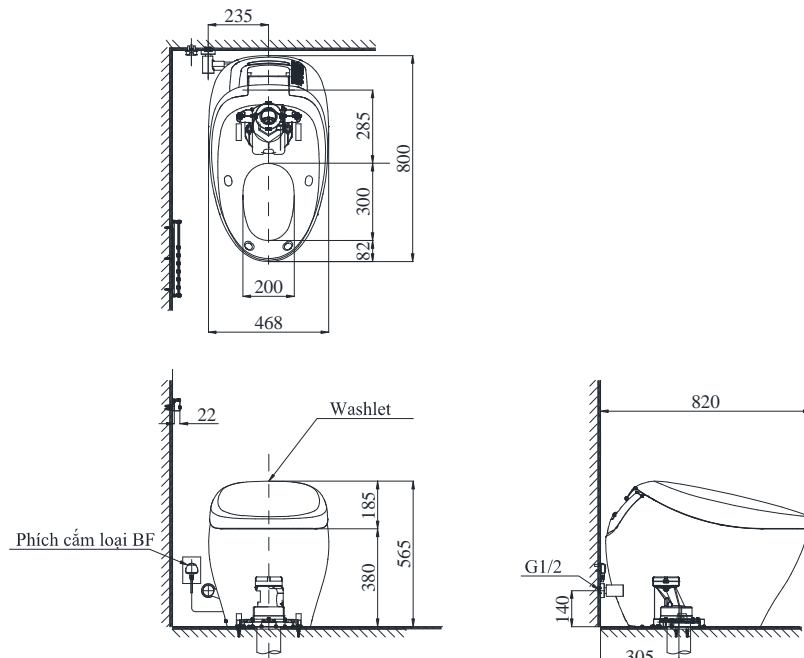

Specifications Tiêu chuẩn kỹ thuật

<i>Design/ Thiết kế:</i>	<i>Elongated/ Thân dài</i>
<i>Flush system/ Hệ thống xả:</i>	<i>Tornado</i>
<i>Flush type/ Loại xả:</i>	<i>Auto flush/ Tự động</i>
<i>Water consumption/ Lượng nước sử dụng:</i>	<i>3.8/3.0 (L)</i>
<i>Water pressure/ Áp lực nước sử dụng:</i>	<i>0.05 ~ 0.75 (Mpa)</i>
<i>Rated voltage/ Nguồn điện sử dụng:</i>	<i>AC 220-240V (50/60Hz)</i>
<i>Power/ Công suất:</i>	<i>835~845 (W)</i>
<i>Rough-in/ Tâm xả:</i>	<i>305 (mm)</i>
<i>Product dimensions/ Kích thước sản phẩm:</i>	<i>L800 x W468 x H565 (mm)</i>
<i>Material/ Vật liệu:</i>	<i>Vitreous china/ Sứ vệ sinh</i>

TOTO
GREEN
CHALLENGE

CS900KVT