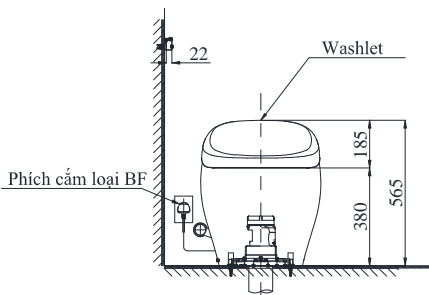

Item number: CS901KVT
Mã sản phẩm

Features Đặc điểm

- *Contemporary & elegant design*
Thiết kế sang trọng
- *Full skirt toilet, easy to clean*
Bàn cầu thân kín, dễ dàng vệ sinh
- *Powerful & effective Tornado flush system*
Công nghệ xả Tornado mạnh mẽ, hiệu quả
- *Water saving with dual water flush 3.8/3.0 (L)*
Tiết kiệm nước với chế độ xả 3.8/3.0 (L)
- *Multi function electric seat*
Nắp rửa điện tử đa chức năng

Specifications Tiêu chuẩn kỹ thuật

<i>Design/ Thiết kế:</i>	<i>Elongated/ Thân dài</i>
<i>Flush system/ Hệ thống xả:</i>	<i>Tornado</i>
<i>Flush type/ Loại xả:</i>	<i>Auto flush/ Tự động</i>
<i>Water consumption/ Lượng nước sử dụng:</i>	<i>3.8/3.0 (L)</i>
<i>Water pressure/ Áp lực nước sử dụng:</i>	<i>0.05 ~ 0.75 (Mpa)</i>
<i>Rated voltage/ Nguồn điện sử dụng:</i>	<i>AC 220-240V (50/60Hz)</i>
<i>Power/ Công suất:</i>	<i>835~845 (W)</i>
<i>Rough-in/ Tâm xả:</i>	<i>305 (mm)</i>
<i>Product dimensions/ Kích thước sản phẩm:</i>	<i>L800 x W468 x H565 (mm)</i>
<i>Material/ Vật liệu:</i>	<i>Vitreous china/ Sứ vệ sinh</i>

TOTO
GREEN
CHALLENGE

CS901KVT

Parts description Danh mục phụ kiện

- **Product/ Sản phẩm** CS901KVT

Colors Màu sắc

White (cefiontect)
Trắng (cefiontect)