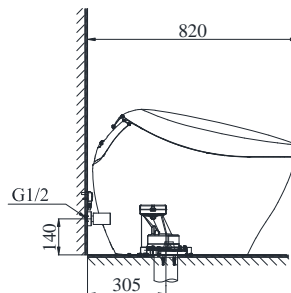

Specifications Tiêu chuẩn kỹ thuật

<i>Design/ Thiết kế:</i>	<i>Elongated/ Thân dài</i>
<i>Flush system/ Hệ thống xả:</i>	<i>Tornado</i>
<i>Flush type/ Loại xả:</i>	<i>Auto flush/ Tự động</i>
<i>Water consumption/ Lượng nước sử dụng:</i>	<i>3.8/3.0 (L)</i>
<i>Water pressure/ Áp lực nước sử dụng:</i>	<i>0.05 ~ 0.75 (Mpa)</i>
<i>Rated voltage/ Nguồn điện sử dụng:</i>	<i>AC 220-240V (50/60Hz)</i>
<i>Power/ Công suất:</i>	<i>835~845 (W)</i>
<i>Rough-in/ Tâm xả:</i>	<i>305 (mm)</i>
<i>Product dimensions/ Kích thước sản phẩm:</i>	<i>L800 x W468 x H565 (mm)</i>
<i>Material/ Vật liệu:</i>	<i>Vitreous china/ Sứ vệ sinh</i>

TOTO
GREEN
CHALLENGE

CS901KVT