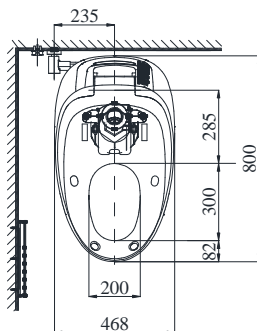

Specifications Tiêu chuẩn kỹ thuật

<i>Design/ Thiết kế:</i>	<i>Elongated/ Thân dài</i>
<i>Flush system/ Hệ thống xả:</i>	<i>Tornado</i>
<i>Flush type/ Loại xả:</i>	<i>Auto flush/ Tự động</i>
<i>Water consumption/ Lượng nước sử dụng:</i>	<i>3.8/3.0 (L)</i>
<i>Water pressure/ Áp lực nước sử dụng:</i>	<i>0.05 ~ 0.75 (Mpa)</i>
<i>Rated voltage/ Nguồn điện sử dụng:</i>	<i>AC 220-240V (50/60Hz)</i>
<i>Power/ Công suất:</i>	<i>835~845 (W)</i>
<i>Rough-in/ Tâm xả:</i>	<i>305 (mm)</i>
<i>Product dimensions/ Kích thước sản phẩm:</i>	<i>L800 x W468 x H565 (mm)</i>
<i>Material/ Vật liệu:</i>	<i>Vitreous china/ Sứ vệ sinh</i>

TOTO
GREEN
CHALLENGE

CS901KVT