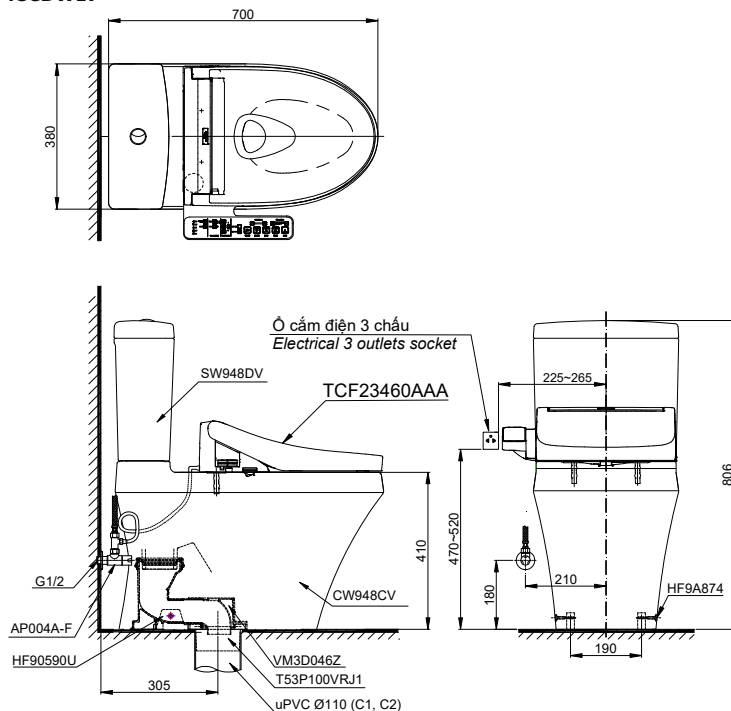

Close-Coupled Toilet with WASHLET series C2 Seat & Cover - TCF23460AAA (CCT Type Toilet) (220V)

Bàn cầu hai khối, kèm nắp rửa điện tử WASHLET (loại giấu dây) dòng C2 - TCF23460AAA (220V)

TOTO  
GREEN  
CHALLENGE

## Specifications Tiêu chuẩn kỹ thuật

<b>Design:</b>	<i>Elongated</i>
Thiết kế:	Thân dài
<b>Flush system:</b>	<i>Tornado</i>
Hệ thống xả	
<b>Flush type:</b>	<i>Dual flush</i>
Loại xả:	Nhấn đôi
<b>Water consumption:</b>	<i>4.5/ 3.0 (L)</i>
Lượng nước sử dụng	
<b>Water pressure:</b>	<i>0.05 ~ 0.70 (Mpa)</i>
Áp lực nước sử dụng	
<b>Rough-in:</b>	<i>305 (mm)</i>
Tâm xả	
<b>Water surface:</b>	<i>102 x 127(mm)</i>
Mặt nước đọng	
<b>Trap diameter:</b>	<i>Ø63 (mm)</i>
Đường kính đường thải	
<b>Product dimensions:</b>	<i>L700 x W380 x H806 (mm)</i>
Kích thước sản phẩm	
<b>Material:</b>	<i>Vitreous china</i>
Vật liệu:	Sứ vệ sinh

## Parts description Danh mục phụ kiện

- **Toilet bowl/ Thân cầu** **C948C**  
Toilet body/ Thân sứ: CW948CV  
Fixing set/ Bộ cố định: HF90590U  
Cap/ Mũ chụp: HF9A874  
Stop valve and flexible hoses AP004A-F  
Van dừng và dây cấp  
Socket/ Ống nối sàn: VM3D046Z  
Floor flange set/ Bộ bích nối sàn: T53P100VRJ1
- **Toilet tank/ Kết nước:** **S948D**  
Tank body/ Thân sứ: SW948DV
- **Seat & cover/ Bệ ngồi & nắp đậy** **TCF23460AAA**

## Colors Màu sắc

White (cefiontect)/ Trắng (cefiontect)

CS948CDW17

☐ : Ổ cắm điện ba chấu (dây phải được nối đất), kiểu G.  
Electrical 3 outlets socket (must have really ground connection phase), type G.