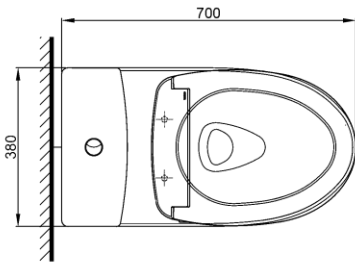

Close-Coupled Toilet with Eco-washer Seat & Cover TCW07S

Bàn cầu hai khối, nắp đóng êm kèm vòi rửa nước lạnh TCW07S

CS948DE2

Features Đặc điểm

- *Stain Resistant, Easy-to-clean Surface with CEFIONTECT Technology*
Men sứ chống dính, chống bám bẩn CEFIONTECT
- *Quiet, Powerful, Water-saving Tornado Flush System*
Hệ thống xả xoáy Tornado siêu mạnh, siêu êm, tiết kiệm nước
- *Eco-Washer Seat & Cover with Rear Cleansing & Front Cleansing*
Tích hợp vòi rửa nước lạnh với chức năng rửa sau và rửa tiểu nữ

Specifications Tiêu chuẩn kỹ thuật

<i>Design:</i>	<i>Elongated</i>
<i>Thiết kế:</i>	<i>Thân dài</i>
<i>Flush system:</i>	<i>Tornado</i>
<i>Hệ thống xả</i>	
<i>Flush type:</i>	<i>Dual flush</i>
<i>Loại xả:</i>	<i>Nhấn đôi</i>
<i>Water consumption:</i>	<i>4.5/ 3.0 (L)</i>
<i>Lượng nước sử dụng</i>	
<i>Water pressure:</i>	<i>0.05 ~ 0.70 (Mpa)</i>
<i>Áp lực nước sử dụng</i>	
<i>Rough-in:</i>	<i>305 (mm)</i>
<i>Tâm xả</i>	
<i>Water surface:</i>	<i>102 x 127(mm)</i>
<i>Mặt nước đọng</i>	
<i>Trap diameter:</i>	<i>ø63 (mm)</i>
<i>Đường kính đường thải</i>	
<i>Product dimensions:</i>	<i>L700 x W380 x H806 (mm)</i>
<i>Kích thước sản phẩm</i>	
<i>Material:</i>	<i>Vitreous china</i>
<i>Vật liệu:</i>	<i>Sứ vệ sinh</i>

TOTO
GREEN
CHALLENGE

CS948DE2

Parts description Danh mục phụ kiện

- **Toilet bowl/ Thân cầu** **C948**
Toilet body/ Thân sứ: CW948V
Fixing set/ Bộ cố định: HF90590U
Cap/ Mũ chụp: HF9A874
Stop valve and flexible hoses AP004A-F
Van dừng và dây cấp:
- **Toilet tank/ Két nước:** **S948D**
Tank body/ Thân sứ SW948DV
- **Seat & cover/ Bộ ngồi & nắp đậy** **TCW07S**