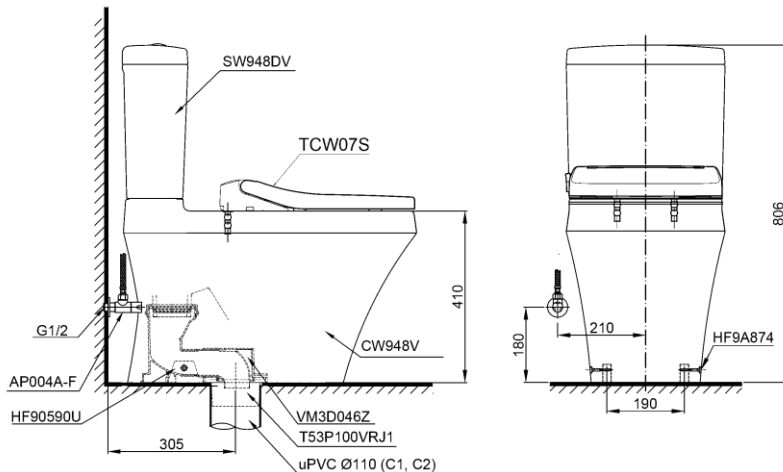

Close-Coupled Toilet with Eco-washer Seat & Cover TCW07S

Bàn cầu hai khối, nắp đóng êm kèm vòi rửa nước lạnh TCW07S

CS948DE2

Features Đặc điểm

- *Stain Resistant, Easy-to-clean Surface with CEFIONTECT Technology*
Men sứ chống dính, chống bám bẩn CEFIONTECT
- *Quiet, Powerful, Water-saving Tornado Flush System*
Hệ thống xả xoáy Tornado siêu mạnh, siêu êm, tiết kiệm nước
- *Eco-Washer Seat & Cover with Rear Cleansing & Front Cleansing*
Tích hợp vòi rửa nước lạnh với chức năng rửa sau và rửa tiểu nữ

Specifications Tiêu chuẩn kỹ thuật

<i>Design:</i>	<i>Elongated</i>
<i>Thiết kế:</i>	<i>Thân dài</i>
<i>Flush system:</i>	<i>Tornado</i>
<i>Hệ thống xả</i>	
<i>Flush type:</i>	<i>Dual flush</i>
<i>Loại xả:</i>	<i>Nhấn đôi</i>
<i>Water consumption:</i>	<i>4.5/ 3.0 (L)</i>
<i>Lượng nước sử dụng</i>	
<i>Water pressure:</i>	<i>0.05 ~ 0.70 (Mpa)</i>
<i>Áp lực nước sử dụng</i>	
<i>Rough-in:</i>	<i>305 (mm)</i>
<i>Tâm xả</i>	
<i>Water surface:</i>	<i>102 x 127(mm)</i>
<i>Mặt nước đọng</i>	
<i>Trap diameter:</i>	<i>ø63 (mm)</i>
<i>Đường kính đường thải</i>	
<i>Product dimensions:</i>	<i>L700 x W380 x H806 (mm)</i>
<i>Kích thước sản phẩm</i>	
<i>Material:</i>	<i>Vitreous china</i>
<i>Vật liệu:</i>	<i>Sứ vệ sinh</i>

TOTO
GREEN
CHALLENGE

CS948DE2

Parts description Danh mục phụ kiện

- **Toilet bowl/ Thân cầu** **C948**
Toilet body/ Thân sứ: CW948V
Fixing set/ Bộ cố định: HF90590U
Cap/ Mũ chụp: HF9A874
Stop valve and flexible hoses AP004A-F
Van dừng và dây cấp:
- **Toilet tank/ Két nước:** **S948D**
Tank body/ Thân sứ SW948DV
- **Seat & cover/ Bộ ngồi & nắp đậy** **TCW07S**