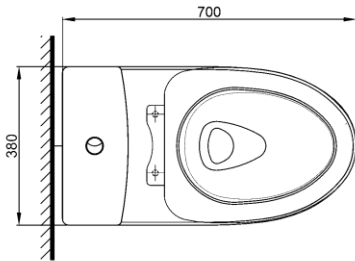

Specifications Tiêu chuẩn kỹ thuật

<i>Design:</i>	<i>Elongated</i>
<i>Thiết kế:</i>	<i>Thân dài</i>
<i>Flush system:</i>	<i>Tornado</i>
<i>Hệ thống xả</i>	
<i>Flush type:</i>	<i>Dual flush</i>
<i>Loại xả:</i>	<i>Nhấn đôi</i>
<i>Water consumption:</i>	<i>4.5/ 3.0 (L)</i>
<i>Lượng nước sử dụng</i>	
<i>Water pressure:</i>	<i>0.05 ~ 0.70 (Mpa)</i>
<i>Áp lực nước sử dụng</i>	
<i>Rough-in:</i>	<i>305 (mm)</i>
<i>Tâm xả</i>	
<i>Water surface:</i>	<i>102 x 127(mm)</i>
<i>Mặt nước đọng</i>	
<i>Trap diameter:</i>	<i>Ø63 (mm)</i>
<i>Đường kính đường thải</i>	
<i>Product dimensions:</i>	<i>L700 x W380 x H806 (mm)</i>
<i>Kích thước sản phẩm</i>	
<i>Material:</i>	<i>Vitreous china</i>
<i>Vật liệu:</i>	<i>Sứ vệ sinh</i>

CS948DT3