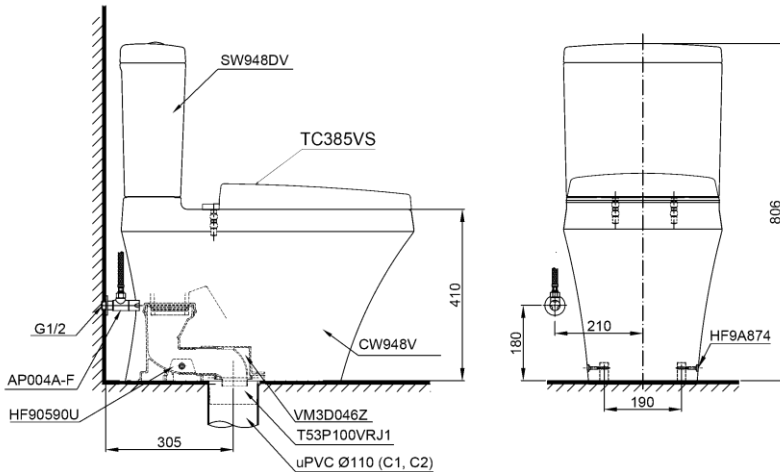

## Specifications Tiêu chuẩn kỹ thuật

<i>Design:</i>	<i>Elongated</i>
<i>Thiết kế:</i>	<i>Thân dài</i>
<i>Flush system:</i>	<i>Tornado</i>
<i>Hệ thống xả</i>	
<i>Flush type:</i>	<i>Dual flush</i>
<i>Loại xả:</i>	<i>Nhấn đôi</i>
<i>Water consumption:</i>	<i>4.5/ 3.0 (L)</i>
<i>Lượng nước sử dụng</i>	
<i>Water pressure:</i>	<i>0.05 ~ 0.70 (Mpa)</i>
<i>Áp lực nước sử dụng</i>	
<i>Rough-in:</i>	<i>305 (mm)</i>
<i>Tâm xả</i>	
<i>Water surface:</i>	<i>102 x 127(mm)</i>
<i>Mặt nước đọng</i>	
<i>Trap diameter:</i>	<i>Ø63 (mm)</i>
<i>Đường kính đường thải</i>	
<i>Product dimensions:</i>	<i>L700 x W380 x H806 (mm)</i>
<i>Kích thước sản phẩm</i>	
<i>Material:</i>	<i>Vitreous china</i>
<i>Vật liệu:</i>	<i>Sứ vệ sinh</i>

## Parts description Danh mục phụ kiện

- **Toilet bowl/ Thân cầu** **C948**  
*Toilet body/ Thân sứ:* CW948V  
*Fixing set/ Bộ cố định:* HF90590U  
*Cap/ Mũ chụp:* HF9A874  
*Stop valve and flexible hoses* AP004A-F  
*Van dừng và dây cấp:*  
*Socket/ Ống nối sàn:* VM3D046Z  
*Floor flange set/ Bộ bích nối sàn:* T53P100VRJ1
- **Toilet tank/ Kết nước:** **S948D**  
*Tank body/ Thân sứ* SW948DV
- **Seat & cover/ Bộ ngồi & nắp đậy** **TC385VS**