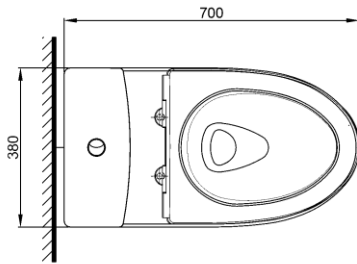

Close-Coupled Toilet,
Soft-closing Seat & Cover TC600VS
Bàn cầu hai khối, nắp đóng êm TC600VS

TOTO
GREEN
CHALLENGE

CS948DT8

Features Đặc điểm

- *Stain Resistant, Easy-to-clean Surface with CEFIONTECT Technology*
Men sứ chống dính, chống bám bẩn CEFIONTECT
- *Quiet, Powerful, Water-saving Tornado Flush System*
Hệ thống xả xoáy Tornado siêu mạnh, siêu êm, tiết kiệm nước

Specifications Tiêu chuẩn kỹ thuật

<i>Design:</i>	<i>Elongated</i>
<i>Thiết kế:</i>	<i>Thân dài</i>
<i>Flush system:</i>	<i>Tornado</i>
<i>Hệ thống xả</i>	
<i>Flush type:</i>	<i>Dual flush</i>
<i>Loại xả:</i>	<i>Nhấn đôi</i>
<i>Water consumption:</i>	<i>4.5/ 3.0 (L)</i>
<i>Lượng nước sử dụng</i>	
<i>Water pressure:</i>	<i>0.05 ~ 0.70 (Mpa)</i>
<i>Áp lực nước sử dụng</i>	
<i>Rough-in:</i>	<i>305 (mm)</i>
<i>Tâm xả</i>	
<i>Water surface:</i>	<i>102 x 127(mm)</i>
<i>Mặt nước đọng</i>	
<i>Trap diameter:</i>	<i>Ø63 (mm)</i>
<i>Đường kính đường thải</i>	
<i>Product dimensions:</i>	<i>L700 x W380 x H806 (mm)</i>
<i>Kích thước sản phẩm</i>	
<i>Material:</i>	<i>Vitreous china</i>
<i>Vật liệu:</i>	<i>Sứ vệ sinh</i>

CS948DT8

Parts description Danh mục phụ kiện

- **Toilet bowl/ Thân cầu** **C948**
Toilet body/ Thân sứ: CW948V
Fixing set/ Bộ cố định: HF90590U
Cap/ Mũ chụp: HF9A874
Stop valve and flexible hoses AP004A-F
Van dừng và dây cấp:
Socket/ Ống nối sàn: VM3D046Z
Floor flange set/ Bộ bích nối sàn: T53P100VRJ1
- **Toilet tank/ Kết nước:** **S948D**
Tank body/ Thân sứ SW948DV
- **Seat & cover/ Bộ ngồi & nắp đậy** **TC600VS**