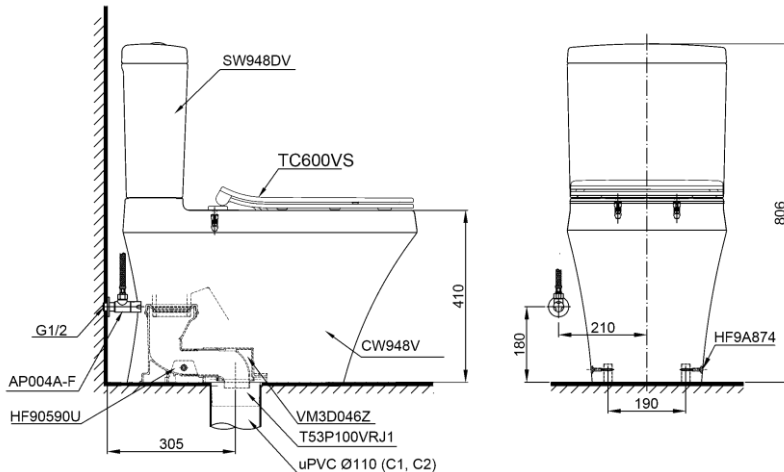

Close-Coupled Toilet,
Soft-closing Seat & Cover TC600VS
Bàn cầu hai khối, nắp đóng êm TC600VS

TOTO
GREEN
CHALLENGE

CS948DT8

Features Đặc điểm

- *Stain Resistant, Easy-to-clean Surface with CEFIONTECT Technology*
Men sứ chống dính, chống bám bẩn CEFIONTECT
- *Quiet, Powerful, Water-saving Tornado Flush System*
Hệ thống xả xoáy Tornado siêu mạnh, siêu êm, tiết kiệm nước

Specifications Tiêu chuẩn kỹ thuật

<i>Design:</i>	<i>Elongated</i>
<i>Thiết kế:</i>	<i>Thân dài</i>
<i>Flush system:</i>	<i>Tornado</i>
<i>Hệ thống xả</i>	
<i>Flush type:</i>	<i>Dual flush</i>
<i>Loại xả:</i>	<i>Nhấn đôi</i>
<i>Water consumption:</i>	<i>4.5/ 3.0 (L)</i>
<i>Lượng nước sử dụng</i>	
<i>Water pressure:</i>	<i>0.05 ~ 0.70 (Mpa)</i>
<i>Áp lực nước sử dụng</i>	
<i>Rough-in:</i>	<i>305 (mm)</i>
<i>Tâm xả</i>	
<i>Water surface:</i>	<i>102 x 127(mm)</i>
<i>Mặt nước đọng</i>	
<i>Trap diameter:</i>	<i>Ø63 (mm)</i>
<i>Đường kính đường thải</i>	
<i>Product dimensions:</i>	<i>L700 x W380 x H806 (mm)</i>
<i>Kích thước sản phẩm</i>	
<i>Material:</i>	<i>Vitreous china</i>
<i>Vật liệu:</i>	<i>Sứ vệ sinh</i>

CS948DT8

Parts description Danh mục phụ kiện

- **Toilet bowl/ Thân cầu** **C948**
Toilet body/ Thân sứ: CW948V
Fixing set/ Bộ cố định: HF90590U
Cap/ Mũ chụp: HF9A874
Stop valve and flexible hoses AP004A-F
Van dừng và dây cấp:
Socket/ Ống nối sàn: VM3D046Z
Floor flange set/ Bộ bích nối sàn: T53P100VRJ1
- **Toilet tank/ Kết nước:** **S948D**
Tank body/ Thân sứ SW948DV
- **Seat & cover/ Bộ ngồi & nắp đậy** **TC600VS**