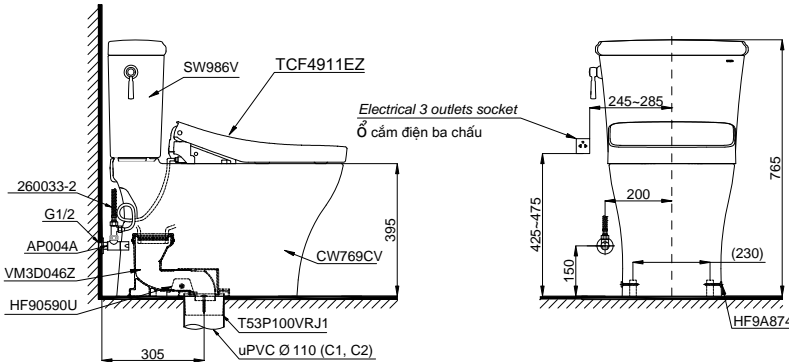

### Specifications Tiêu chuẩn kỹ thuật

<b>Design/ Thiết kế:</b>	<b>Elongated/ Thân dài</b>
<b>Flush system/ Hệ thống xả:</b>	<b>Tornado</b>
<b>Flush type/ Loại xả:</b>	<b>Hand lever/ Tay gạt</b>
<b>Water consumption/ Lượng nước sử dụng:</b>	<b>4.5/ 3.0 (L)</b>
<b>Water pressure/ Áp lực nước sử dụng:</b>	<b>0.05 ~ 0.70 (Mpa)</b>
<b>Rough-in/ Tâm xả:</b>	<b>305 (mm)</b>
<b>Water surface/ Mặt nước động:</b>	<b>143 x 105 (mm)</b>
<b>Trap diameter/ Đường kính đường thải:</b>	<b>Ø63 (mm)</b>
<b>Product dimensions/ Kích thước sản phẩm:</b>	<b>L700 x W456 x H765 (mm)</b>
<b>Material/ Vật liệu:</b>	<b>Vitreous china/ Sứ vệ sinh</b>

#### CS986CGW12

☐: Electrical 3 outlets socket (must have really ground connection phase), type G.  
Ổ cắm điện ba chấu (dây phải được nối đất), kiểu G.

### Parts description Danh mục phụ kiện

- **Toilet bowl/ Thân cầu** **C769C**  
Toilet body/ Thân sứ: CW769CV  
Fixing set/ Bộ cố định: HF90590U  
Cap/ Mũ chụp: HF9A874  
Stop valve/ Van dừng: AP004A  
Flexible hose/ Dây cấp: 260033-2  
Socket/ Ống nối sàn: VM3D046Z  
Floor flange/ Đệm thoát sàn: T53P100VRJ1
- **Toilet tank/ Két nước:** **S986G**  
Tank body/ Thân sứ: SW986V
- **Seat & cover/ Bệ ngồi & nắp đậy** TCF4911EZ