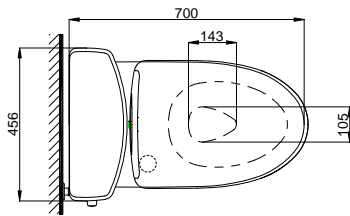

☐: Electrical 3 outlets socket (must have really ground connection phase), type G.
Ổ cắm điện ba chấu (dây phải được nối đất), kiểu G.

Parts description Danh mục phụ kiện

- **Toilet bowl/ Thân cầu** **C769C**
  Toilet body/ Thân sứ: CW769CV
  Fixing set/ Bộ cố định: HF90590U
  Cap/ Mũ chụp: HF9A874
  Stop valve/ Van dừng: AP004A
  Flexible hose/ Dây cấp: 260033-2
  Socket/ Ống nối sàn: VM3D046Z
  Floor flange/ Đệm thoát sàn: T53P100VRJ1
- **Toilet tank/ Két nước:** **S986G**
  Tank body/ Thân sứ: SW986V
- **Seat & cover/ Bệ ngồi & nắp đậy** TCF4911EZ

Colors Màu sắc

White (cefiontect)
Trắng (cefiontect)