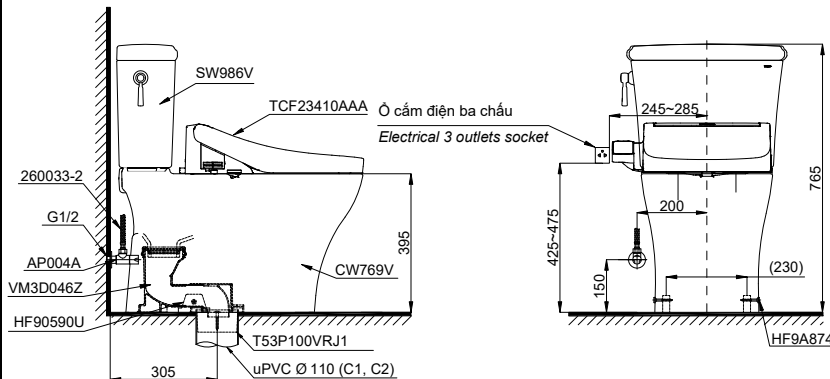

Specifications

Tiêu chuẩn kỹ thuật

Design:	<i>Elongated</i>
Thiết kế:	<i>Thân dài</i>
Flush system:	<i>Tornado</i>
Hệ thống xả	
Flush type:	<i>Hand lever</i>
Loại xả:	<i>Tay gạt</i>
Water consumption	<i>4.5/ 3.0 (L)</i>
Lượng nước sử dụng:	
Water pressure:	<i>0.05 ~ 0.70 (Mpa)</i>
Áp lực nước sử dụng:	
Rough-in:	<i>305 (mm)</i>
Tâm xả	
Water surface:	<i>143 x 105 (mm)</i>
Mặt nước động	
Trap diameter:	<i>Ø63 (mm)</i>
Đường kính đường thải	
Product dimensions:	<i>L700 x W456 x H765 (mm)</i>
Kích thước sản phẩm	
Material:	<i>Vitreous china</i>
Vật liệu:	<i>Sứ vệ sinh</i>

CS986GW16