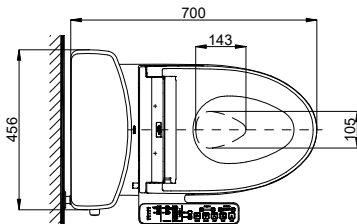

Specifications

Tiêu chuẩn kỹ thuật

Design:	<i>Elongated</i>
Thiết kế:	<i>Thân dài</i>
Flush system:	<i>Tornado</i>
Hệ thống xả	
Flush type:	<i>Hand lever</i>
Loại xả:	<i>Tay gạt</i>
Water consumption	<i>4.5/ 3.0 (L)</i>
Lượng nước sử dụng:	
Water pressure:	<i>0.05 ~ 0.70 (Mpa)</i>
Áp lực nước sử dụng:	
Rough-in:	<i>305 (mm)</i>
Tâm xả	
Water surface:	<i>143 x 105 (mm)</i>
Mặt nước động	
Trap diameter:	<i>Ø63 (mm)</i>
Đường kính đường thải	
Product dimensions:	<i>L700 x W456 x H765 (mm)</i>
Kích thước sản phẩm	
Material:	<i>Vitreous china</i>
Vật liệu:	<i>Sứ vệ sinh</i>

CS986GW16