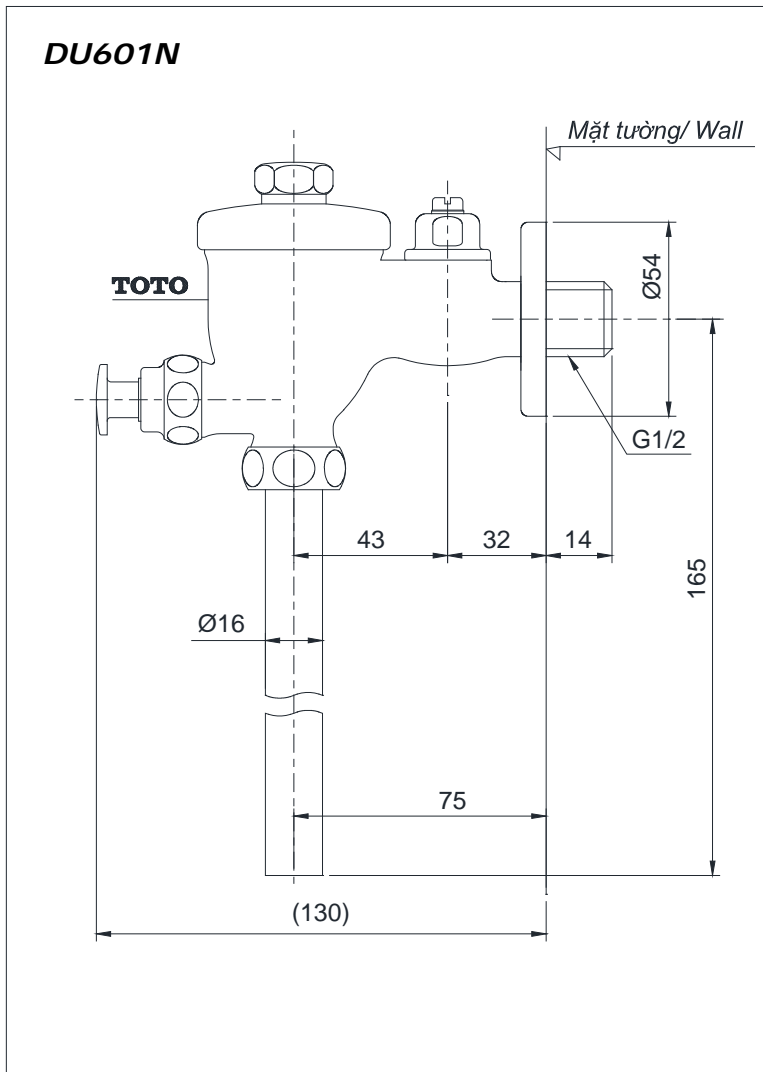

## Specifications Tiêu chuẩn kỹ thuật

Minimum pressure/ Áp lực tối thiểu : 0.05 MPa (Flow pressure/ Áp lực động)  
Maximum pressure/ Áp lực tối đa : 0.75 MPa (Static pressure/ Áp lực tĩnh)  
Material/ Vật liệu : Brass plated Ni-Cr/ Đồng mạ Ni\_Cr

## Parts description Danh mục phụ kiện

- Urinal flush valve/ Van xả tiểu nam DU601N