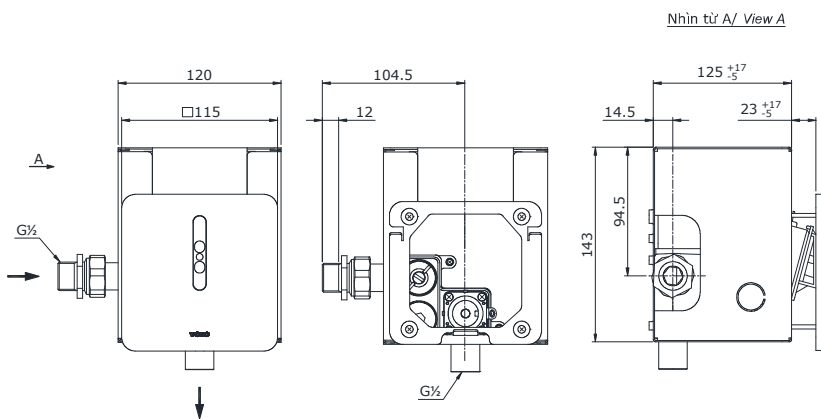

### Specifications Tiêu chuẩn kỹ thuật

<i>Minimum pressure/ Áp lực tối thiểu</i>	: 0.05 MPa ( <i>Flow pressure/ Áp lực động</i> )
<i>Maximum pressure/ Áp lực tối đa</i>	: 0.75 MPa ( <i>Static pressure/ Áp lực tĩnh</i> )
<i>Material/ Vật liệu</i>	: <i>Stainless steel, brass/ Thép không gỉ, đồng</i>
<i>Type/ Loại</i>	: <i>Concealed/ Âm tường</i>
<i>Flush volume / Lượng nước xả</i>	: 0.5(L)
<i>Power supply / Nguồn năng lượng</i>	: <i>Battery/ Pin</i>

### Parts description Danh mục phụ kiện

- *Urinal flush valve/ Van xả tiểu nam* DUE126UK