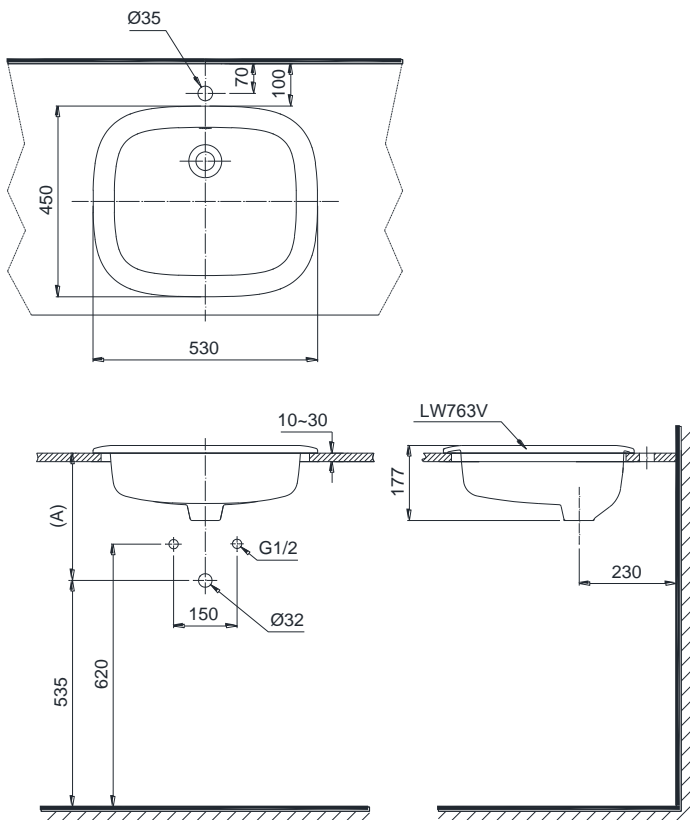

Item number: L763
Mã sản phẩm

TOTO
GREEN
CHALLENGE

Features Đặc điểm

- **Simple, elegant styling**
Thiết kế đơn giản, sang trọng
- **CeFiONtect technology: super smooth, ion barrier glazing for a clean lavatory**
Công nghệ CeFiONtect giúp bề mặt chậu siêu nhẵn, hạn chế tối đa các vết bẩn, vi khuẩn
- **Rear overflow**
Thiết kế với lỗ thoát tràn

Specifications Tiêu chuẩn kỹ thuật

Faucet hole/ Lỗ bắt vòi: At the marble/ Trên bàn
Faucet hole diameter/ Đường kính lỗ bắt vòi: Ø35 (mm)
Overflow hole/ Lỗ xả tràn: Yes/ Có
Product dimension/ Kích thước sản phẩm: L450 x W530 x H177 (mm)
Material/ Vật liệu: Vitreous china/ Sứ vệ sinh

L763

Parts description Danh mục phụ kiện

- **Lavatory/ Thân chậu** L763
- **Lavatory body/ Thân sứ** LW763V

Colors Màu sắc

White (cefiontect)
Trắng (cefiontect)

Optional/ Tùy chọn

Faucets/ Vòi chậu	Trap Ống thải	(A)
TS222A, TS240A, TS260A.	TVLF401	260~275
DL342.	TVLF401	280~295
TLG09301V, TLG10301V, TLG11301V, TLG09303V, TLG10303V, TLG11303V.	TVLF401	290~305
TX115LFBR, TX115LESBR, TX115LU, TX115LESN.	TVLF402 THX1A-8V2	300~315
TEN12AV800, TEXN10AV300, TEXN20ALV300, TEN22AWR.	TVLF405 TX709AV1N	245~260

Notice: Ensure that A dimension is extract when setting trap.
Chú ý: Để lắp đặt ống thải phải đảm bảo kích thước (A).