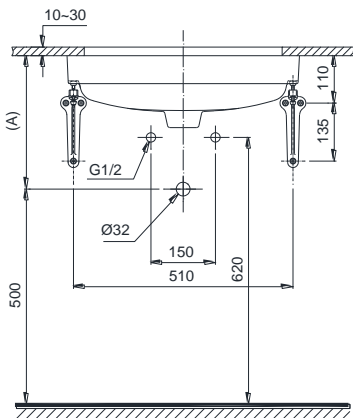

Specifications Tiêu chuẩn kỹ thuật

Faucet hole/ Lỗ bắt vòi: *At the marble/ Trên bàn*
Faucet hole diameter/ Đường kính lỗ bắt vòi: Ø35 (mm)
Overflow hole/ Lỗ xả tràn: *Yes/ Có*
Product dimension/ Kích thước sản phẩm: L460 x W540 x H167 (mm)
Material/ Vật liệu: *Vitreous china/ Sứ vệ sinh*

LT765

Parts description Danh mục phụ kiện

- **Lavatory/ Thân chậu** **L765**
 - Lavatory body/ Thân sứ LW765V
 - Bracket/ Giá đỡ * TL516GV

*The part is not packed into the lavatory box.
Phụ kiện không đóng gói cùng thân chậu.

Notice: Ensure that A dimension is extract when setting trap.
Chú ý: Để lắp đặt ống thải phải đảm bảo kích thước (A).