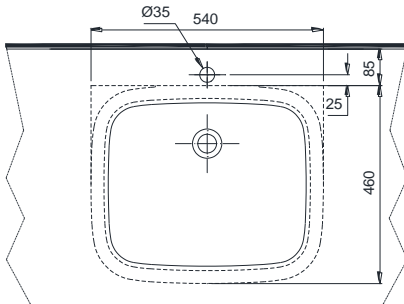

Specifications Tiêu chuẩn kỹ thuật

Faucet hole/ Lỗ bắt vòi: *At the marble/ Trên bàn*
Faucet hole diameter/ Đường kính lỗ bắt vòi: Ø35 (mm)
Overflow hole/ Lỗ xả tràn: *Yes/ Có*
Product dimension/ Kích thước sản phẩm: L460 x W540 x H167 (mm)
Material/ Vật liệu: *Vitreous china/ Sứ vệ sinh*

LT765

Parts description Danh mục phụ kiện

- **Lavatory/ Thân chậu** **L765**
 - Lavatory body/ Thân sứ LW765V
 - Bracket/ Giá đỡ * TL516GV

*The part is not packed into the lavatory box.
Phụ kiện không đóng gói cùng thân chậu.

Notice: Ensure that A dimension is extract when setting trap.
Chú ý: Để lắp đặt ống thải phải đảm bảo kích thước (A).