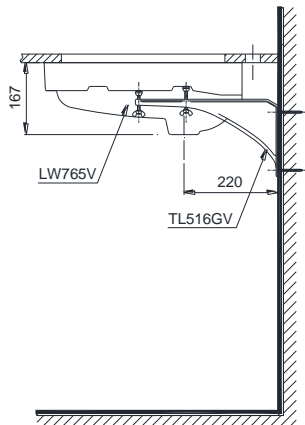

Specifications Tiêu chuẩn kỹ thuật

Faucet hole/ Lỗ bắt vòi: *At the marble/ Trên bàn*
Faucet hole diameter/ Đường kính lỗ bắt vòi: Ø35 (mm)
Overflow hole/ Lỗ xả tràn: *Yes/ Có*
Product dimension/ Kích thước sản phẩm: L460 x W540 x H167 (mm)
Material/ Vật liệu: *Vitreous china/ Sứ vệ sinh*

LT765

Parts description Danh mục phụ kiện

- **Lavatory/ Thân chậu** **L765**
 - Lavatory body/ Thân sứ LW765V
 - Bracket/ Giá đỡ * TL516GV

*The part is not packed into the lavatory box.
Phụ kiện không đóng gói cùng thân chậu.

Notice: Ensure that A dimension is extract when setting trap.
Chú ý: Để lắp đặt ống thải phải đảm bảo kích thước (A).