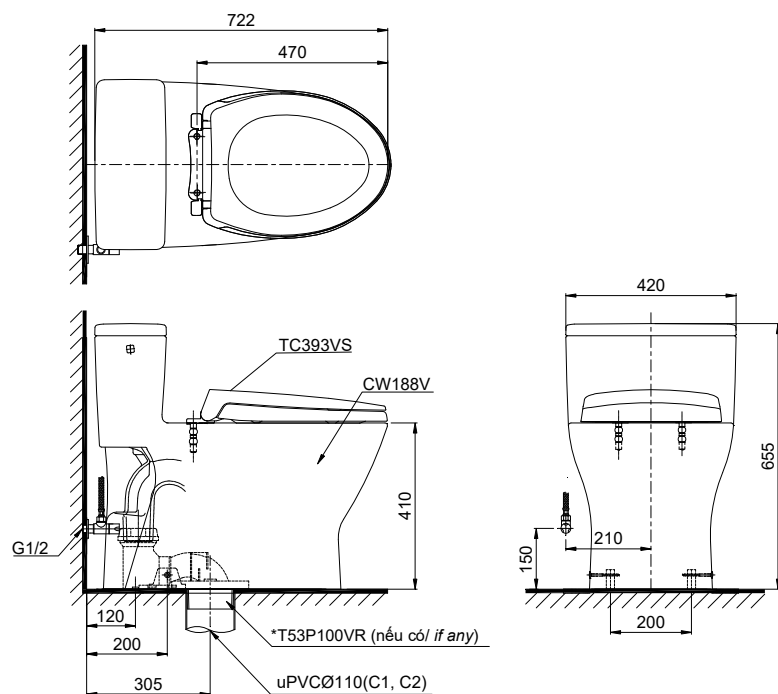

Specifications Tiêu chuẩn kỹ thuật

<i>Design:</i>	<i>Elongated</i>
<i>Thiết kế:</i>	<i>Thân dài</i>
<i>Flush system:</i>	<i>Tornado</i>
<i>Hệ thống xả</i>	
<i>Flush type:</i>	<i>Handle lever</i>
<i>Loại xả:</i>	<i>Tay gạt</i>
<i>Water consumption:</i>	<i>4.8 (L)</i>
<i>Lượng nước sử dụng</i>	
<i>Water pressure:</i>	<i>0.05 ~ 0.75 (Mpa)</i>
<i>Áp lực nước sử dụng</i>	
<i>Rough-in:</i>	<i>305 (mm)</i>
<i>Tâm xả</i>	
<i>Water surface:</i>	<i>163 x 233 (mm)</i>
<i>Mặt nước đọng</i>	
<i>Trap diameter:</i>	<i>Ø56 (mm)</i>
<i>Đường kính đường thải</i>	
<i>Product dimensions:</i>	<i>L722 x W420 x H655 (mm)</i>
<i>Kích thước sản phẩm</i>	
<i>Material:</i>	<i>Vitreous china</i>
<i>Vật liệu:</i>	<i>Sứ vệ sinh</i>

MS188VKT2