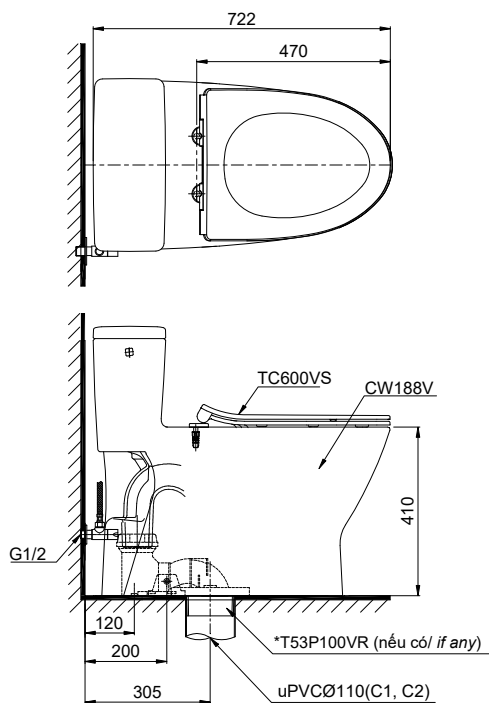

One Piece Toilet, Soft-closing Seat & Cover TC600VS
Bàn cầu một khối, nắp đóng êm TC600VS

TOTO
GREEN
CHALLENGE

MS188VKT8

Features Đặc điểm

- *Stain Resistant, Easy-to-clean Surface with CEFIONTECT Technology*
Men sứ chống dính, chống bám bẩn CEFIONTECT
- *Quiet, Powerful, Water-saving Tornado Flush System*
Hệ thống xả xoáy Tornado siêu mạnh, siêu êm, tiết kiệm nước

Specifications Tiêu chuẩn kỹ thuật

<i>Design:</i>	<i>Elongated</i>
<i>Thiết kế:</i>	<i>Thân dài</i>
<i>Flush system:</i>	<i>Tornado</i>
<i>Hệ thống xả</i>	
<i>Flush type:</i>	<i>Handle lever</i>
<i>Loại xả:</i>	<i>Tay gạt</i>
<i>Water consumption:</i>	<i>4.8 (L)</i>
<i>Lượng nước sử dụng</i>	
<i>Water pressure:</i>	<i>0.05 ~ 0.75 (Mpa)</i>
<i>Áp lực nước sử dụng</i>	
<i>Rough-in:</i>	<i>305 (mm)</i>
<i>Tâm xả</i>	
<i>Water surface:</i>	<i>163 x 233 (mm)</i>
<i>Mặt nước đọng</i>	
<i>Trap diameter:</i>	<i>Ø56 (mm)</i>
<i>Đường kính đường thải</i>	
<i>Product dimensions:</i>	<i>L722 x W420 x H655 (mm)</i>
<i>Kích thước sản phẩm</i>	
<i>Material:</i>	<i>Vitreous china</i>
<i>Vật liệu:</i>	<i>Sứ vệ sinh</i>

MS188VKT8

Parts description Danh mục phụ kiện

- **Toilet bowl/ Thân cầu** CW188V
- **Optional parts/ Phụ kiện tùy chọn**
Floor flange/ Đệm thoát sàn *T53P100VR

*The part is not packed into the toilet bowl box.
Phụ kiện không đóng gói cùng thân cầu.