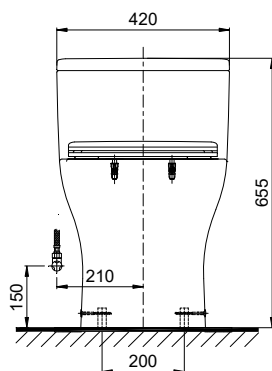

Specifications Tiêu chuẩn kỹ thuật

<i>Design:</i>	<i>Elongated</i>
<i>Thiết kế:</i>	<i>Thân dài</i>
<i>Flush system:</i>	<i>Tornado</i>
<i>Hệ thống xả</i>	
<i>Flush type:</i>	<i>Handle lever</i>
<i>Loại xả:</i>	<i>Tay gạt</i>
<i>Water consumption:</i>	<i>4.8 (L)</i>
<i>Lượng nước sử dụng</i>	
<i>Water pressure:</i>	<i>0.05 ~ 0.75 (Mpa)</i>
<i>Áp lực nước sử dụng</i>	
<i>Rough-in:</i>	<i>305 (mm)</i>
<i>Tâm xả</i>	
<i>Water surface:</i>	<i>163 x 233 (mm)</i>
<i>Mặt nước đọng</i>	
<i>Trap diameter:</i>	<i>Ø56 (mm)</i>
<i>Đường kính đường thải</i>	
<i>Product dimensions:</i>	<i>L722 x W420 x H655 (mm)</i>
<i>Kích thước sản phẩm</i>	
<i>Material:</i>	<i>Vitreous china</i>
<i>Vật liệu:</i>	<i>Sứ vệ sinh</i>

MS188VKT8

Parts description Danh mục phụ kiện

- **Toilet bowl/ Thân cầu** CW188V
- **Optional parts/ Phụ kiện tùy chọn**
Floor flange/ Đệm thoát sàn *T53P100VR

*The part is not packed into the toilet bowl box.
Phụ kiện không đóng gói cùng thân cầu.