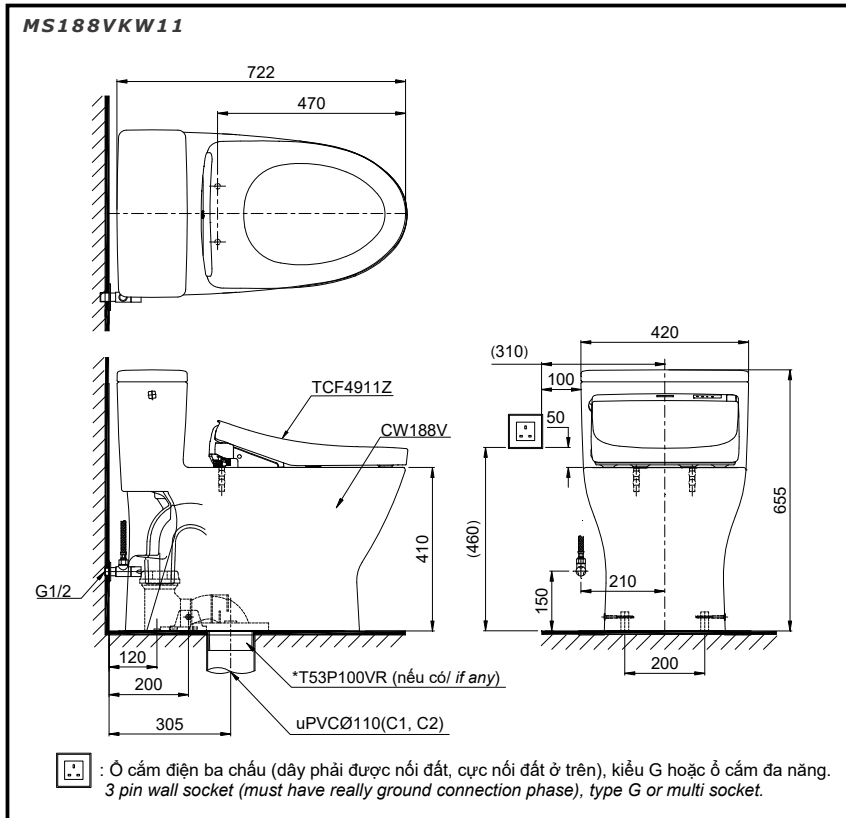

### One Piece Toilet with Multi-functions WASHLET Seat & Cover TCF4911Z (220V)

Bàn cầu một khối, kèm nắp rửa điện tử

NEW WASHLET đa chức năng TCF4911Z (220V)

TOTO  
GREEN  
CHALLENGE

# MS188VKW11

## Specifications Tiêu chuẩn kỹ thuật

<b>Design:</b>	<i>Elongated</i>
<b>Thiết kế:</b>	<i>Thân dài</i>
<b>Flush system:</b>	<i>Tornado</i>
<b>Hệ thống xả</b>	
<b>Flush type:</b>	<i>Handle lever</i>
<b>Loại xả:</b>	<i>Tay gạt</i>
<b>Water consumption:</b>	<i>4.8 (L)</i>
<b>Lượng nước sử dụng</b>	
<b>Water pressure:</b>	<i>0.05 ~ 0.75 (Mpa)</i>
<b>Áp lực nước sử dụng</b>	
<b>Rough-in:</b>	<i>305 (mm)</i>
<b>Tâm xả</b>	
<b>Water surface:</b>	<i>163 x 233 (mm)</i>
<b>Mặt nước động</b>	
<b>Trap diameter:</b>	<i>Ø56 (mm)</i>
<b>Đường kính đường thải</b>	
<b>Product dimensions:</b>	<i>L722 x W420 x H655 (mm)</i>
<b>Kích thước sản phẩm</b>	
<b>Material:</b>	<i>Vitreous china</i>
<b>Vật liệu:</b>	<i>Sứ vệ sinh</i>