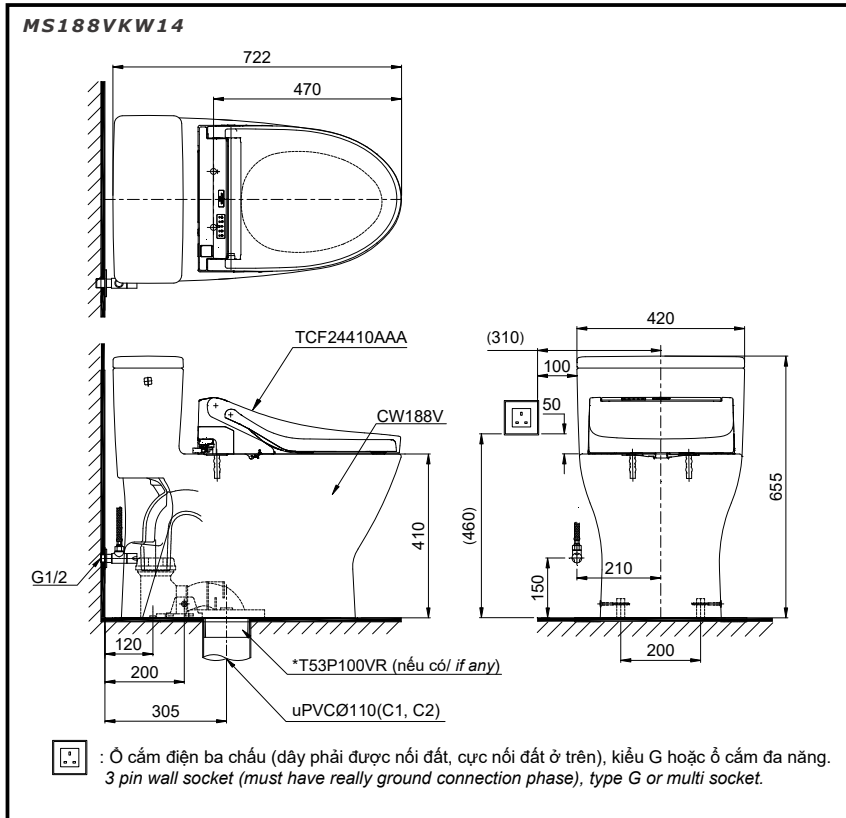

One Piece Toilet with Multi-functions WASHLET  
Seat & Cover TCF24410AAA (220V)  
Bàn cầu một khối, kèm nắp rửa điện tử  
NEW WASHLET đa chức năng TCF24410AAA (220V)

TOTO  
GREEN  
CHALLENGE

## Specifications Tiêu chuẩn kỹ thuật

<b>Design:</b>	<i>Elongated</i>
<b>Thiết kế:</b>	<i>Thân dài</i>
<b>Flush system:</b>	<i>Tornado</i>
<b>Hệ thống xả</b>	
<b>Flush type:</b>	<i>Handle lever</i>
<b>Loại xả:</b>	<i>Tay gạt</i>
<b>Water consumption:</b>	<i>4.8 (L)</i>
<b>Lượng nước sử dụng</b>	
<b>Water pressure:</b>	<i>0.05 ~ 0.75 (Mpa)</i>
<b>Áp lực nước sử dụng</b>	
<b>Rough-in:</b>	<i>305 (mm)</i>
<b>Tâm xả</b>	
<b>Water surface:</b>	<i>163 x 233 (mm)</i>
<b>Mặt nước động</b>	
<b>Trap diameter:</b>	<i>Ø56 (mm)</i>
<b>Đường kính đường thải</b>	
<b>Product dimensions:</b>	<i>L722 x W420 x H655 (mm)</i>
<b>Kích thước sản phẩm</b>	
<b>Material:</b>	<i>Vitreous china</i>
<b>Vật liệu:</b>	<i>Sứ vệ sinh</i>

## Parts description Danh mục phụ kiện

- **Toilet bowl/ Thân cầu** CW188V
- **Optional parts/ Phụ kiện tùy chọn**  
Floor flange/ Đệm thoát sàn \*T53P100VR  
*\*The part is not packed into the toilet bowl box.*  
Phụ kiện không đóng gói cùng thân cầu.
- **Seat & cover/ Bộ ngồi & nắp đậy** TCF24410AAA