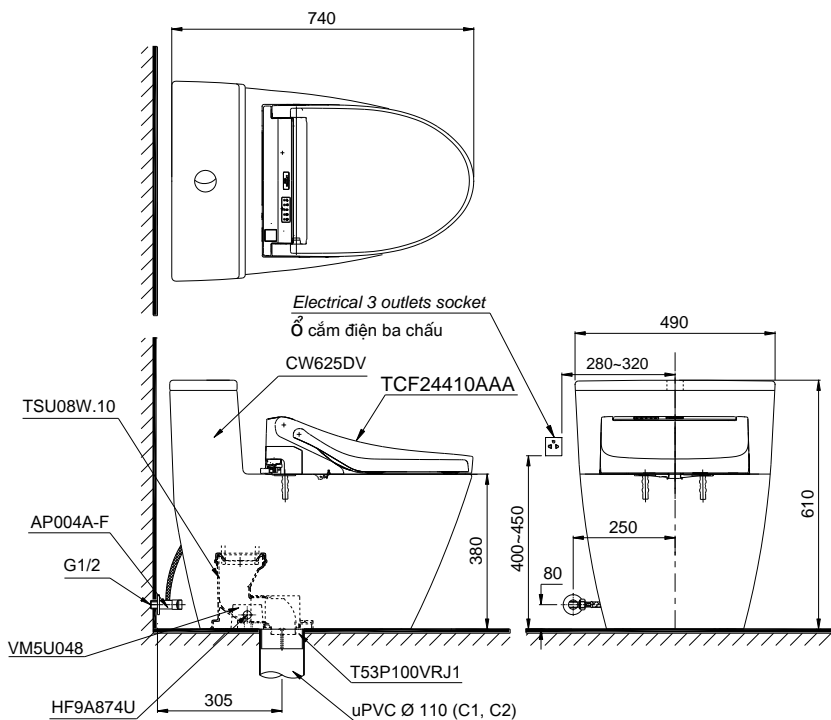

Colors Màu sắc

White (cefiontect)/ Trắng (cefiontect)

MS625DW14

☐: Electrical 3 outlets socket (must have really ground connection phase), type G.
Ổ cắm điện ba chấu (dây phải được nối đất), kiểu G.