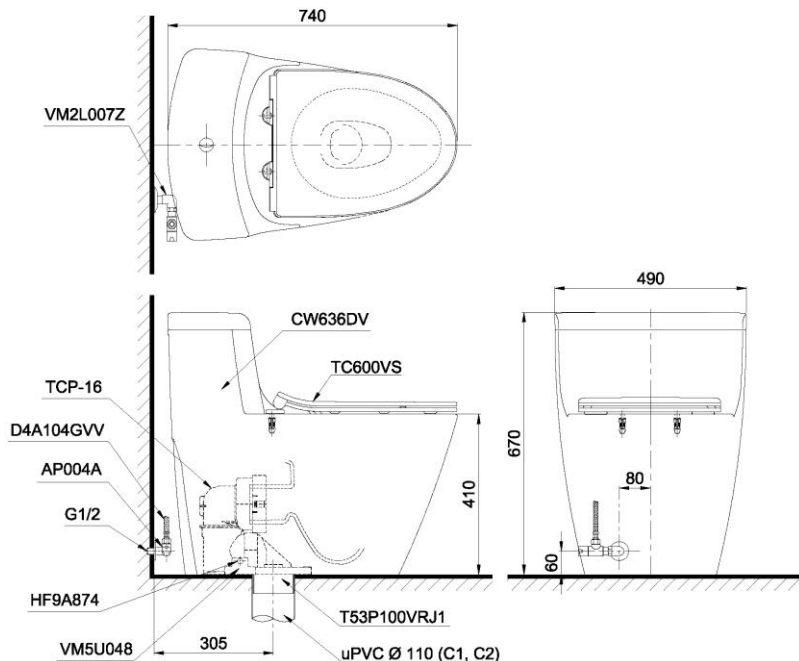

Item number: MS636DT8
Mã sản phẩm

Features Đặc điểm

- *Contemporary & elegant design*
Thiết kế sang trọng
- *Full skirt toilet, easy to clean*
Bàn cầu thân kín, dễ dàng vệ sinh
- *Powerful & effective Tornado flush system*
Công nghệ xả Tornado mạnh mẽ, hiệu quả
- *Water saving with dual water flush 4.5/3.0 (L)*
Tiết kiệm nước với chế độ xả 4.5/3.0 (L)
- *Soft closing seat & cover*
Nắp đóng êm

Specifications Tiêu chuẩn kỹ thuật

<i>Design/ Thiết kế:</i>	<i>Elongated/ Thân dài</i>
<i>Flush system/ Hệ thống xả:</i>	<i>Tornado</i>
<i>Flush type/ Loại xả:</i>	<i>Dual flush/ Nhấn đôi</i>
<i>Water consumption/ Lượng nước sử dụng:</i>	<i>4.5/3.0 (L)</i>
<i>Water pressure/ Áp lực nước sử dụng:</i>	<i>0.05 ~ 0.70 (Mpa)</i>
<i>Rough-in/ Tâm xả:</i>	<i>305 (mm)</i>
<i>Water surface/ Mặt nước đọng:</i>	<i>139 x 105 (mm)</i>
<i>Trap diameter/ Đường kính đường thải:</i>	<i>Ø52 (mm)</i>
<i>Product dimensions/ Kích thước sản phẩm:</i>	<i>L740 x W490 x H670 (mm)</i>
<i>Material/ Vật liệu:</i>	<i>Vitreous china/ Sứ vệ sinh</i>

MS636DT8

Parts description Danh mục phụ kiện

- **Toilet bowl/ Thân cầu** **C636D**
Toilet body/ Thân sứ: CW636DV
Stop valve/ Van dừng: AP004A
Connector/ Cút nối: VM2L007Z
Flexible hose/ Dây cấp: D4A104GVV
Socket/ Ống nối sàn: TCP-16
Floor flange/ Bích nối sàn: T53P100VRJ1
Fixing set/ Bộ cố định: VM5U048
Caps/ Nút trang trí: HF9A874
- **Seat & cover/ Bệ ngồi & nắp đậy** TC600VS