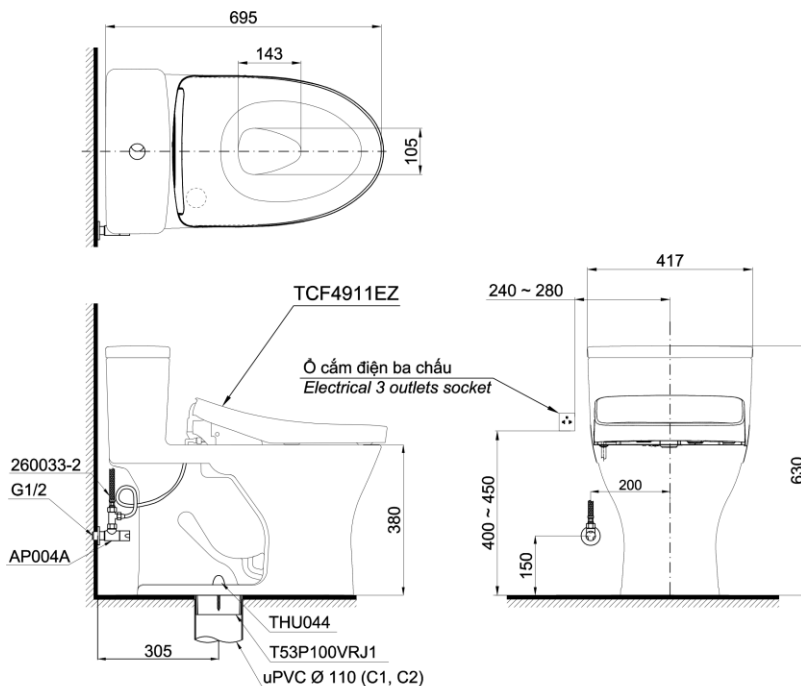

Item number: MS855CDW12
Mã sản phẩm

TOTO
GREEN
CHALLENGE

Features Đặc điểm

- **One Piece Toilet with Multi-functions NEW WASHLET Seat & Cover TCF4911EZ (220V)**
Bàn cầu một khối, kèm nắp rửa điện tử NEW WASHLET đa chức năng TCF4911EZ (220V)
- **Stain Resistant, Easy-to-clean Surface with CeFIONtect Technology**
Men sứ chống dính CeFIONtect
- **Tornado Flush System, saving water 4.8/3.0 (L)**
Hệ thống xả Tornado mạnh mẽ, hiệu quả 4.8L/3.0 (L)
- **Bowl Shape: Elongated, Full Skirt**
Thân dài
- **Rough-in: 305mm (Stop valve and floor flange are included)**
Tâm xả: 305mm (Bao gồm bích nối sàn, van dừng)

Specifications Tiêu chuẩn kỹ thuật

<i>Design/ Thiết kế:</i>	<i>Elongated/ Thân dài</i>
<i>Flush system/ Hệ thống xả:</i>	<i>Tornado</i>
<i>Flush type/ Loại xả:</i>	<i>Dual flush/ Nhấn đôi</i>
<i>Water consumption/ Lượng nước sử dụng:</i>	<i>4.8/3.0 (L)</i>
<i>Water pressure/ Áp lực nước sử dụng:</i>	<i>0.05 ~ 0.70 (Mpa)</i>
<i>Rough-in/ Tâm xả:</i>	<i>305 (mm)</i>
<i>Water surface/ Mặt nước động:</i>	<i>105 x 143 (mm)</i>
<i>Product dimensions/ Kích thước sản phẩm:</i>	<i>L695 x W417 x H630 (mm)</i>
<i>Material/ Vật liệu:</i>	<i>Vitreous china/ Sứ vệ sinh</i>

MS855CDW12

⊞ : Ổ cắm điện ba chấu (dây phải được nối đất), kiểu G.
Electrical 3 outlets socket (must have really ground connection phase), type G.

Parts description

- **Toilet bowl/ Thân cầu** **C855CD**
Toilet body/ Thân sứ: CW855CDV
Cap/ Mũ chụp: THU044
Stop valve/ Van dừng : AP004A
flexible hose/ dây cấp: 260033-2
Floor flange set/ Bộ bích nối sàn: T53P100VRJ1
- **Seat & cover/ Bệ ngồi & nắp đậy** TCF4911EZ