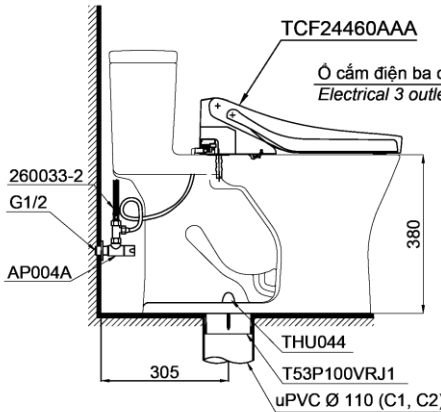

One Piece Toilet with WASHLET Series C5 Bàn cầu một khối kèm nắp rửa điện tử WASHLET dòng C5

Features Đặc điểm

- **CCT Type Toilet**
Thiết kế giấu dây hiện đại, tăng tính thẩm mỹ
- **Stain Resistant, Easy-to-clean Surface with CEFIONTECT Technology**
Men sứ chống dính, chống bám bẩn CEFIONTECT
- **Quiet, Powerful, Water-saving Tornado Flush System**
Hệ thống xả xoáy Tornado siêu mạnh, siêu êm, tiết kiệm nước
- **Electrolized water: Ewater+ for cleanse nozzle before and after using**
Công nghệ nước điện phân khử khuẩn Ewater+ (Vệ sinh vòi rửa)
- **Multi-functional wand**
Vòi rửa massage đa chức năng, rửa sạch, êm ái
- **Warm air dryer, deodorizer and heated soft-close seat**
Tự vệ sinh vòi rửa trước và sau khi sử dụng, sấy khô, khử mùi, sưởi ấm nắp ngồi

Specifications Tiêu chuẩn kỹ thuật

Design: Thiết kế:	Elongated Thân dài
Flush system: Hệ thống xả	Tornado
Flush type: Loại xả:	Dual flush Nhấn đôi
Water consumption: Lượng nước sử dụng:	4.8/3.0 (L)
Water pressure: Áp lực nước sử dụng	0.05 ~ 0.70 (Mpa)
Rough-in: Tâm xả	305 (mm)
Water surface: Mặt nước đọng:	105 x 143 (mm)
Product dimensions: Kích thước sản phẩm	L695 x W417 x H630 (mm)
Material: Vật liệu:	Vitreous china Sứ vệ sinh

MS855CDW15

☐ : Ó cắm điện ba chấu (dây phải được nối đất), kiểu G.
Electrical 3 outlets socket (must have really ground connection phase), type G.

Parts description Danh mục phụ kiện

- **Toilet bowl/ Thân cầu** **C855CD**
Toilet body/ Thân sứ: CW855CDV
Cap/ Mũ chụp: THU044
Stop valve/ Van dừng: AP004A
Flexible hose/ Dây cấp: 260033-2
Floor flange set/ Bộ bích nối sàn: T53P100VRJ1
- **Seat & cover/ Bệ ngồi & nắp đậy** **TCF24460AAA**