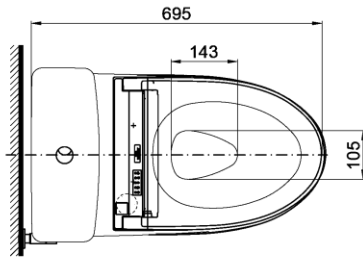

One Piece Toilet with WASHLET Series C5 Bàn cầu một khối kèm nắp rửa điện tử WASHLET dòng C5

Features Đặc điểm

- **CCT Type Toilet**
Thiết kế giấu dây hiện đại, tăng tính thẩm mỹ
- **Stain Resistant, Easy-to-clean Surface with CEFIONTECT Technology**
Men sứ chống dính, chống bám bẩn CEFIONTECT
- **Quiet, Powerful, Water-saving Tornado Flush System**
Hệ thống xả xoáy Tornado siêu mạnh, siêu êm, tiết kiệm nước
- **Electrolized water: Ewater+ for cleanse nozzle before and after using**
Công nghệ nước điện phân khử khuẩn Ewater+ (Vệ sinh vòi rửa)
- **Multi-functional wand**
Vòi rửa massage đa chức năng, rửa sạch, êm ái
- **Warm air dryer, deodorizer and heated soft-close seat**
Tự vệ sinh vòi rửa trước và sau khi sử dụng, sấy khô, khử mùi, sưởi ấm nắp ngồi

Specifications Tiêu chuẩn kỹ thuật

Design: Thiết kế:	Elongated Thân dài
Flush system: Hệ thống xả	Tornado
Flush type: Loại xả:	Dual flush Nhấn đôi
Water consumption: Lượng nước sử dụng:	4.8/3.0 (L)
Water pressure: Áp lực nước sử dụng	0.05 ~ 0.70 (Mpa)
Rough-in: Tâm xả	305 (mm)
Water surface: Mặt nước đọng:	105 x 143 (mm)
Product dimensions: Kích thước sản phẩm	L695 x W417 x H630 (mm)
Material: Vật liệu:	Vitreous china Sứ vệ sinh

MS855CDW15

☐ : Ó cắm điện ba chấu (dây phải được nối đất), kiểu G.
Electrical 3 outlets socket (must have really ground connection phase), type G.

Parts description Danh mục phụ kiện

- **Toilet bowl/ Thân cầu** **C855CD**
Toilet body/ Thân sứ: CW855CDV
Cap/ Mũ chụp: THU044
Stop valve/ Van dừng: AP004A
Flexible hose/ Dây cấp: 260033-2
Floor flange set/ Bộ bích nối sàn: T53P100VRJ1
- **Seat & cover/ Bệ ngồi & nắp đậy** **TCF24460AAA**