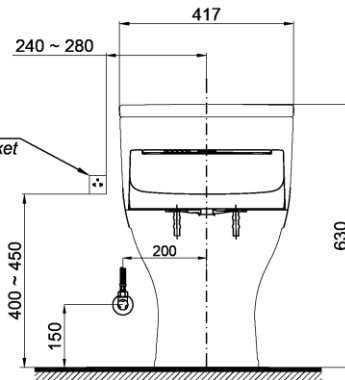

One Piece Toilet with WASHLET Series C5 Bàn cầu một khối kèm nắp rửa điện tử WASHLET dòng C5

Features Đặc điểm

- **CCT Type Toilet**
Thiết kế giấu dây hiện đại, tăng tính thẩm mỹ
- **Stain Resistant, Easy-to-clean Surface with CEFIONTECT Technology**
Men sứ chống dính, chống bám bẩn CEFIONTECT
- **Quiet, Powerful, Water-saving Tornado Flush System**
Hệ thống xả xoáy Tornado siêu mạnh, siêu êm, tiết kiệm nước
- **Electrolized water: Ewater+ for cleanse nozzle before and after using**
Công nghệ nước điện phân khử khuẩn Ewater+ (Vệ sinh vòi rửa)
- **Multi-functional wand**
Vòi rửa massage đa chức năng, rửa sạch, êm ái
- **Warm air dryer, deodorizer and heated soft-close seat**
Tự vệ sinh vòi rửa trước và sau khi sử dụng, sấy khô, khử mùi, sưởi ấm nắp ngồi

Specifications Tiêu chuẩn kỹ thuật

Design: Thiết kế:	Elongated Thân dài
Flush system: Hệ thống xả	Tornado
Flush type: Loại xả:	Dual flush Nhấn đôi
Water consumption: Lượng nước sử dụng:	4.8/3.0 (L)
Water pressure: Áp lực nước sử dụng	0.05 ~ 0.70 (Mpa)
Rough-in: Tâm xả	305 (mm)
Water surface: Mặt nước đọng:	105 x 143 (mm)
Product dimensions: Kích thước sản phẩm	L695 x W417 x H630 (mm)
Material: Vật liệu:	Vitreous china Sứ vệ sinh

MS855CDW15

☐ : Ó cắm điện ba chấu (dây phải được nối đất), kiểu G.
Electrical 3 outlets socket (must have really ground connection phase), type G.

Parts description Danh mục phụ kiện

- **Toilet bowl/ Thân cầu** **C855CD**
Toilet body/ Thân sứ: CW855CDV
Cap/ Mũ chụp: THU044
Stop valve/ Van dừng: AP004A
Flexible hose/ Dây cấp: 260033-2
Floor flange set/ Bộ bích nối sàn: T53P100VRJ1
- **Seat & cover/ Bệ ngồi & nắp đậy** **TCF24460AAA**