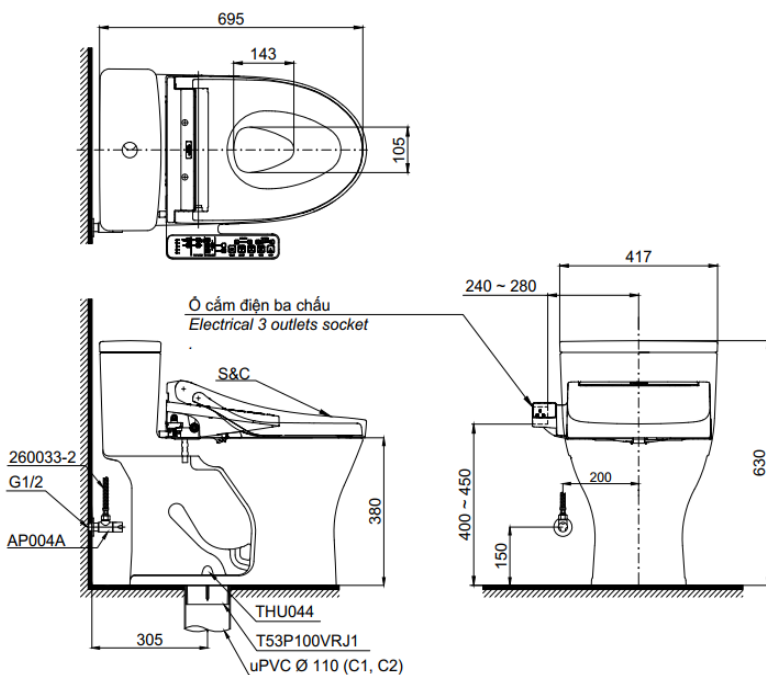

## Specifications Tiêu chuẩn kỹ thuật

|                              |                                |
|------------------------------|--------------------------------|
| <i>Design:</i>               | <i>Elongated</i>               |
| <i>Thiết kế:</i>             | <i>Thân dài</i>                |
| <i>Flush system:</i>         | <i>Tornado</i>                 |
| <i>Hệ thống xả</i>           |                                |
| <i>Flush type:</i>           | <i>Dual flush</i>              |
| <i>Loại xả:</i>              | <i>Nhấn đôi</i>                |
| <i>Water consumption:</i>    | <i>4.8/3.0 (L)</i>             |
| <i>Lượng nước sử dụng</i>    |                                |
| <i>Water pressure:</i>       | <i>0.05 ~ 0.70 (Mpa)</i>       |
| <i>Áp lực nước sử dụng</i>   |                                |
| <i>Rough-in:</i>             | <i>305 (mm)</i>                |
| <i>Tâm xả</i>                |                                |
| <i>Water surface:</i>        | <i>105 x 143 (mm)</i>          |
| <i>Mặt nước đọng</i>         |                                |
| <i>Trap diameter:</i>        | <i>Ø 60 (mm)</i>               |
| <i>Đường kính đường thải</i> |                                |
| <i>Product dimensions:</i>   | <i>L695 x W417 x H630 (mm)</i> |
| <i>Kích thước sản phẩm</i>   |                                |
| <i>Material:</i>             | <i>Vitreous china</i>          |
| <i>Vật liệu:</i>             | <i>Sứ vệ sinh</i>              |

## Parts description Danh mục phụ kiện

- **Toilet bowl/ Thân cầu** **C855D**  
*Toilet body/ Thân sứ:* CW855DV  
*Cap/ Mũ chụp:* THU044  
*Stop valve/ Van dừng:* AP004A  
*Flexible hose/ Dây cấp:* 260033-2  
*Floor flange set/ Bộ bích nối sàn:* T53P100VRJ1
- **Seat & cover/ Bộ ngồi & nắp đậy** **TCF23410AAA**

### MS855DW16

S&C: Bộ ngồi & nắp đậy/ Seat & cover

⚡ : Ó cắm điện ba chấu (dây phải được nối đất), kiểu G.  
*Electrical 3 outlets socket (must have really ground connection phase), type G.*