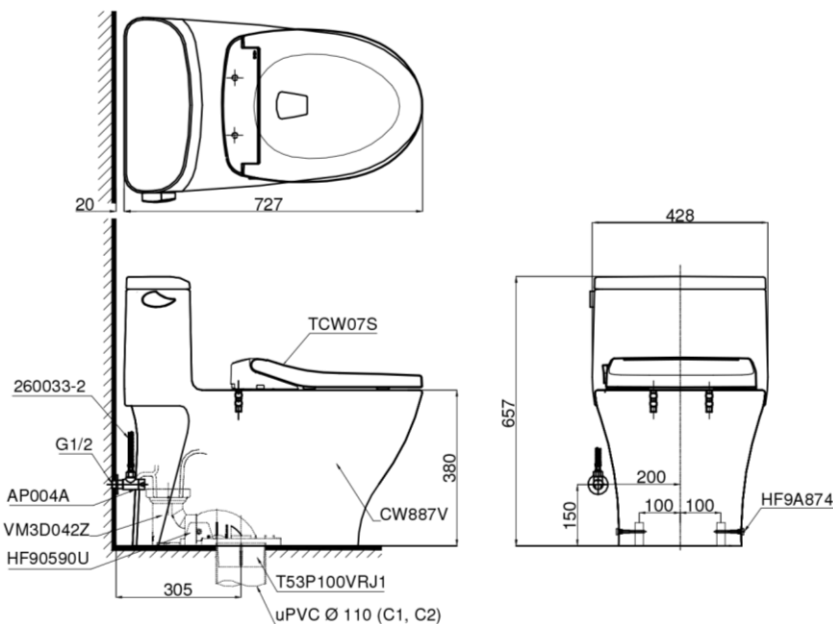

Item number: MS887RE2
Mã sản phẩm

TOTO
GREEN
CHALLENGE

Features Đặc điểm

- *Contemporary & elegant design*
Thiết kế sang trọng
- *Full skirt toilet, easy to clean*
Bàn cầu thân kín, dễ dàng vệ sinh
- *Powerful & effective Tornado flush system*
Công nghệ xả Tornado mạnh mẽ, hiệu quả
- *Water saving with dual water flush 4.8 (L)*
Tiết kiệm nước với chế độ xả 4.8 (L)
- *Eco-washer seat & cover*
Nắp đóng êm kèm vòi rửa nước lạnh

Specifications Tiêu chuẩn kỹ thuật

<i>Design/ Thiết kế:</i>	<i>Elongated/ Thân dài</i>
<i>Flush system/ Hệ thống xả:</i>	<i>Tornado</i>
<i>Flush type/ Loại xả:</i>	<i>Handle lever/ Tay gạt</i>
<i>Water consumption/ Lượng nước sử dụng:</i>	<i>4.8 (L)</i>
<i>Water pressure/ Áp lực nước sử dụng:</i>	<i>0.05 ~ 0.70 (Mpa)</i>
<i>Rough-in/ Tâm xả:</i>	<i>305 (mm)</i>
<i>Water surface/ Mặt nước động:</i>	<i>160 x 230 (mm)</i>
<i>Trap diameter/ Đường kính đường thải:</i>	<i>Ø47 (mm)</i>
<i>Product dimensions/ Kích thước sản phẩm:</i>	<i>L727 x W428 x H657 (mm)</i>
<i>Material/ Vật liệu:</i>	<i>Vitreous china/ Sứ vệ sinh</i>

MS887RE2

Parts description Danh mục phụ kiện

- **Toilet bowl/ Thân cầu** **C887R**
Toilet body/ Thân sứ: CW887V
Fixing set/ Bộ cố định: HF90590U
Cap/ Mũ chụp: HF9A874
Stop valve/ Van dừng: AP004A
Flexible hose/ Dây cấp: 260033-2
Socket/ Ống nối sàn: VM3D042Z
Floor flange/ Đệm thoát sàn: T53P100VRJ1
- **Seat & cover/ Bộ ngồi & nắp đậy** **TCW07S**