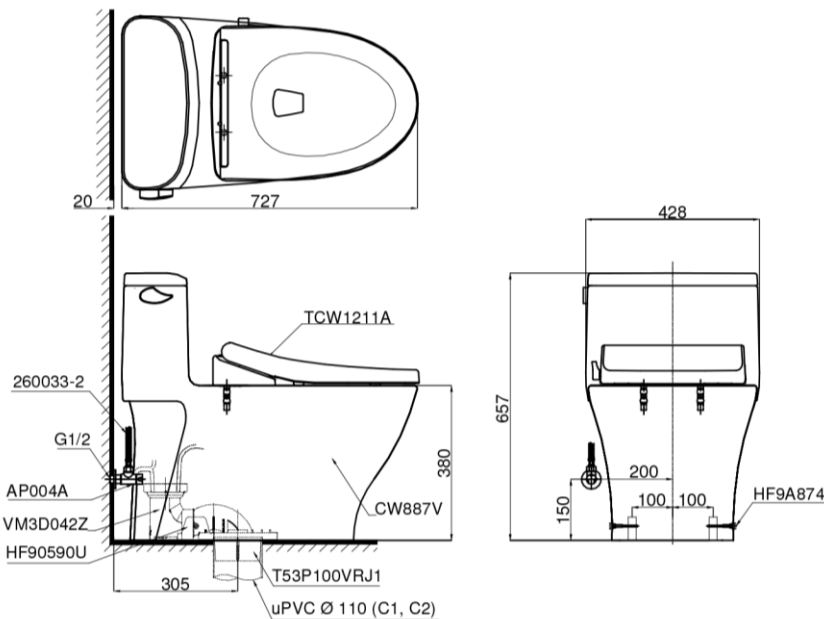

Item number: MS887RE4
Mã sản phẩm

TOTO
GREEN
CHALLENGE

Features Đặc điểm

- *Contemporary & elegant design*
Thiết kế sang trọng
- *Full skirt toilet, easy to clean*
Bàn cầu thân kín, dễ dàng vệ sinh
- *Powerful & effective Tornado flush system*
Công nghệ xả Tornado mạnh mẽ, hiệu quả
- *Water saving with dual water flush 4.8 (L)*
Tiết kiệm nước với chế độ xả 4.8 (L)
- *Eco-washer seat & cover*
Nắp đóng êm kèm vòi rửa nước lạnh

Specifications Tiêu chuẩn kỹ thuật

<i>Design/ Thiết kế:</i>	<i>Elongated/ Thân dài</i>
<i>Flush system/ Hệ thống xả:</i>	<i>Tornado</i>
<i>Flush type/ Loại xả:</i>	<i>Handle lever/ Tay gạt</i>
<i>Water consumption/ Lượng nước sử dụng:</i>	<i>4.8 (L)</i>
<i>Water pressure/ Áp lực nước sử dụng:</i>	<i>0.05 ~ 0.70 (Mpa)</i>
<i>Rough-in/ Tâm xả:</i>	<i>305 (mm)</i>
<i>Water surface/ Mặt nước động:</i>	<i>160 x 230 (mm)</i>
<i>Trap diameter/ Đường kính đường thải:</i>	<i>Ø47 (mm)</i>
<i>Product dimensions/ Kích thước sản phẩm:</i>	<i>L727 x W428 x H657 (mm)</i>
<i>Material/ Vật liệu:</i>	<i>Vitreous china/ Sứ vệ sinh</i>

MS887RE4

Parts description Danh mục phụ kiện

- **Toilet bowl/ Thân cầu** **C887R**
Toilet body/ Thân sứ: CW887V
Fixing set/ Bộ cố định: HF90590U
Cap/ Mũ chụp: HF9A874
Stop valve/ Van dừng: AP004A
Flexible hose/ Dây cấp: 260033-2
Socket/ Ống nối sàn: VM3D042Z
Floor flange/ Đệm thoát sàn: T53P100VRJ1
- **Seat & cover/ Bộ ngồi & nắp đậy** **TCW1211A**