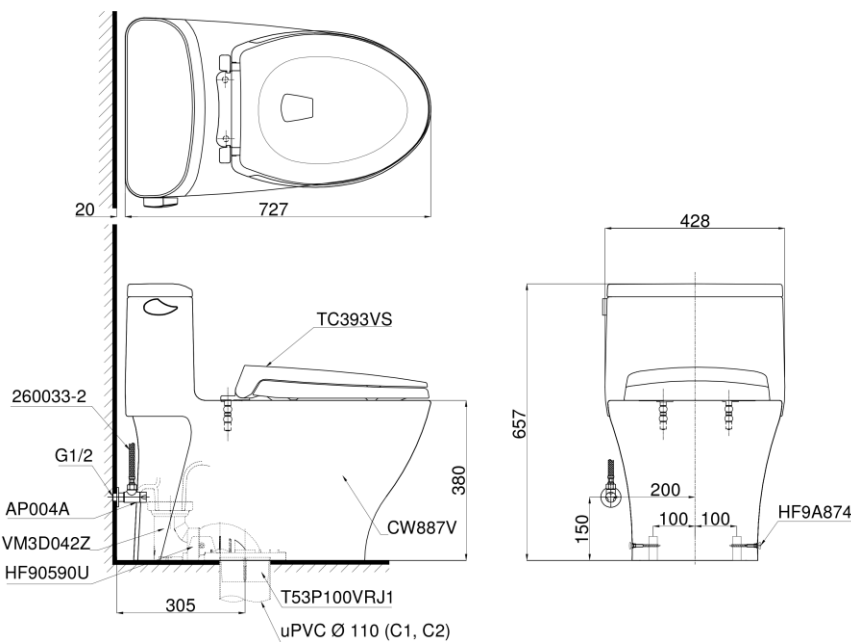

Item number: MS887RT2
Mã sản phẩm

TOTO
GREEN
CHALLENGE

Features Đặc điểm

- *Contemporary & elegant design*
Thiết kế sang trọng
- *Full skirt toilet, easy to clean*
Bàn cầu thân kín, dễ dàng vệ sinh
- *Powerful & effective Tornado flush system*
Công nghệ xả Tornado mạnh mẽ, hiệu quả
- *Water saving with dual water flush 4.8 (L)*
Tiết kiệm nước với chế độ xả 4.8 (L)
- *Soft closing seat & cover*
Nắp đóng êm

Specifications Tiêu chuẩn kỹ thuật

<i>Design/ Thiết kế:</i>	<i>Elongated/ Thân dài</i>
<i>Flush system/ Hệ thống xả:</i>	<i>Tornado</i>
<i>Flush type/ Loại xả:</i>	<i>Handle lever/ Tay gạt</i>
<i>Water consumption/ Lượng nước sử dụng:</i>	<i>4.8 (L)</i>
<i>Water pressure/ Áp lực nước sử dụng:</i>	<i>0.05 ~ 0.70 (Mpa)</i>
<i>Rough-in/ Tâm xả:</i>	<i>305 (mm)</i>
<i>Water surface/ Mặt nước đọng:</i>	<i>160 x 230 (mm)</i>
<i>Trap diameter/ Đường kính đường thải:</i>	<i>Ø47 (mm)</i>
<i>Product dimensions/ Kích thước sản phẩm:</i>	<i>L727 x W428 x H657 (mm)</i>
<i>Material/ Vật liệu:</i>	<i>Vitreous china/ Sứ vệ sinh</i>

MS887RT2

Parts description Danh mục phụ kiện

- **Toilet bowl/ Thân cầu** **C887R**
Toilet body/ Thân sứ: CW887V
Fixing set/ Bộ cố định: HF90590U
Cap/ Mũ chụp: HF9A874
Stop valve/ Van dừng: AP004A
Flexible hose/ Dây cấp: 260033-2
Socket/ Ống nối sàn: VM3D042Z
Floor flange/ Đệm thoát sàn: T53P100VRJ1
- **Seat & cover/ Bộ ngồi & nắp đậy** **TC393VS**