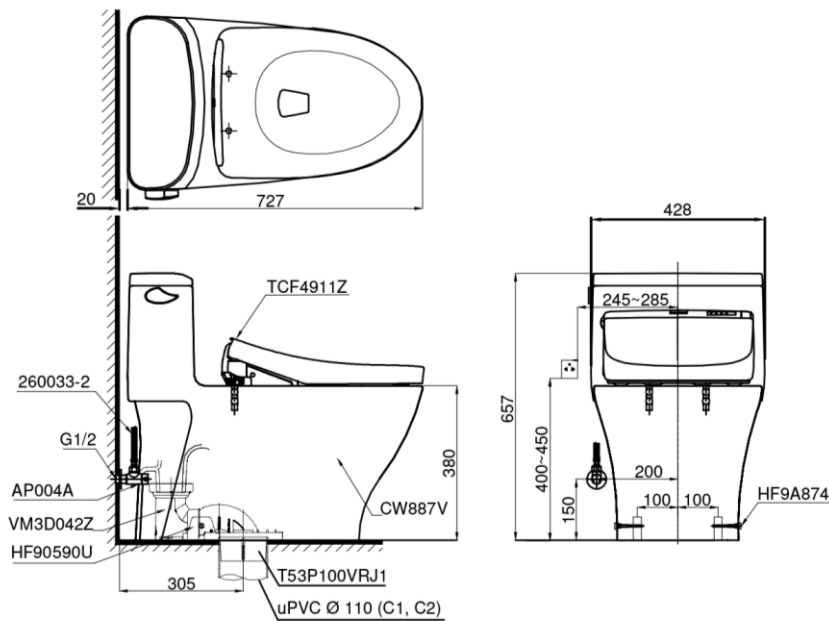

Item number: MS887RW11
Mã sản phẩm

Features Đặc điểm

- *Contemporary & elegant design*
Thiết kế sang trọng
- *Full skirt toilet, easy to clean*
Bàn cầu thân kín, dễ dàng vệ sinh
- *Powerful & effective Tornado flush system*
Công nghệ xả Tornado mạnh mẽ, hiệu quả
- *Water saving with dual water flush 4.8 (L)*
Tiết kiệm nước với chế độ xả 4.8 (L)
- *Multi function electric seat*
Nắp rửa điện tử đa chức năng

Specifications Tiêu chuẩn kỹ thuật

<i>Design/ Thiết kế:</i>	<i>Elongated/ Thân dài</i>
<i>Flush system/ Hệ thống xả:</i>	<i>Tornado</i>
<i>Flush type/ Loại xả:</i>	<i>Handle lever/ Tay gạt</i>
<i>Water consumption/ Lượng nước sử dụng:</i>	<i>4.8 (L)</i>
<i>Water pressure/ Áp lực nước sử dụng:</i>	<i>0.05 ~ 0.70 (Mpa)</i>
<i>Rough-in/ Tâm xả:</i>	<i>305 (mm)</i>
<i>Water surface/ Mặt nước động:</i>	<i>160 x 230 (mm)</i>
<i>Trap diameter/ Đường kính đường thải:</i>	<i>Ø47 (mm)</i>
<i>Product dimensions/ Kích thước sản phẩm:</i>	<i>L727 x W428 x H657 (mm)</i>
<i>Material/ Vật liệu:</i>	<i>Vitreous china/ Sứ vệ sinh</i>

MS887RW11

☐: Ổ cắm điện ba chấu (dây phải được nối đất), kiểu G.
Electrical 3 outlets socket (must have really ground connection phase), type G.

Parts description Danh mục phụ kiện

- **Toilet bowl/ Thân cầu** **C887R**
Toilet body/ Thân sứ: CW887V
Fixing set/ Bộ cố định: HF90590U
Cap/ Mũ chụp: HF9A874
Stop valve/ Van dùng: AP004A
Flexible hose/ Dây cấp: 260033-2
Socket/ Ống nối sàn: VM3D042Z
Floor flange/ Đệm thoát sàn: T53P100VRJ1
- **Seat & cover/ Bộ ngồi & nắp đậy** **TCF4911Z**