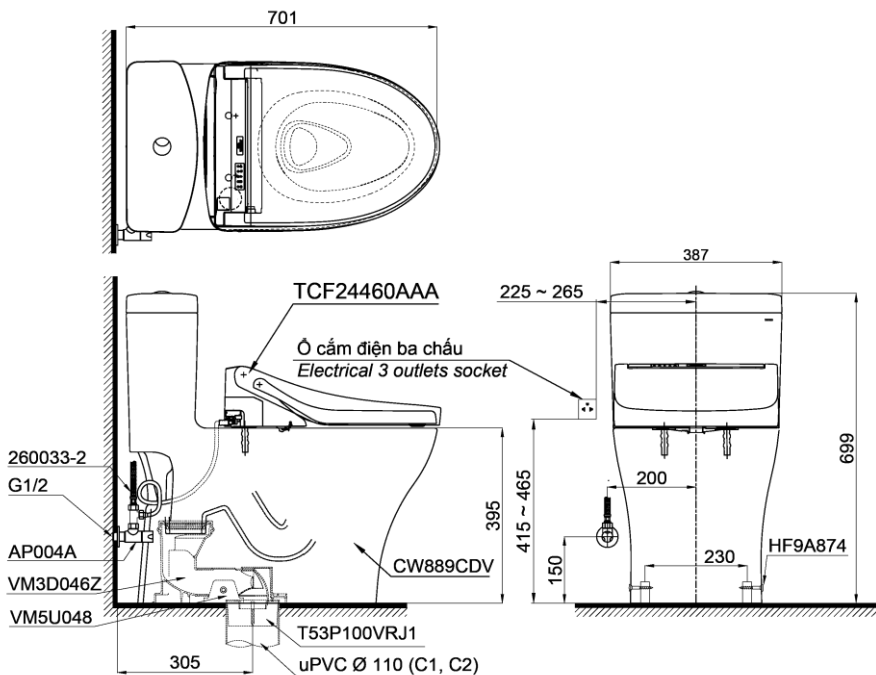

One Piece Toilet with WASHLET Series C5 Bàn cầu một khối kèm nắp rửa điện tử WASHLET dòng C5

TOTO
GREEN
CHALLENGE

Features Đặc điểm

- **CCT Type Toilet**
Thiết kế giấu dây hiện đại, tăng tính thẩm mỹ
- **Stain Resistant, Easy-to-clean Surface with CEFIONTECT Technology**
Men sứ chống dính, chống bám bẩn CEFIONTECT
- **Quiet, Powerful, Water-saving Tornado Flush System**
Hệ thống xả xoáy Tornado siêu mạnh, siêu êm, tiết kiệm nước
- **Electrolized water: Ewater+ for cleanse nozzle before and after using**
Công nghệ nước điện phân khử khuẩn Ewater+ (Vệ sinh vòi rửa)
- **Multi-functional wand**
Vòi rửa massage đa chức năng, rửa sạch, êm ái
- **Warm air dryer, deodorizer and heated soft-close seat**
Tự vệ sinh vòi rửa trước và sau khi sử dụng, sấy khô, khử mùi, sưởi ấm nắp ngồi

Specifications Tiêu chuẩn kỹ thuật

Design: Thiết kế:	Elongated Thân dài
Flush system: Hệ thống xả	Tornado
Flush type: Loại xả:	Dual flush Nhấn đôi
Water consumption: Lượng nước sử dụng	4.5/3.0 (L)
Water pressure: Áp lực nước sử dụng	0.05 ~ 0.70 (Mpa)
Rough-in: Tâm xả	305 (mm)
Water surface: Mặt nước động	105 x 143 (mm)
Trap diameter: Đường kính đường thải	Ø63 (mm)
Product dimensions: Kích thước sản phẩm	L701 x W387 x H699 (mm)
Material: Vật liệu:	Vitreous china Sứ vệ sinh

MS889CDRW15

☐ : Ổ cắm điện ba chấu (dây phải được nối đất), kiểu G.
Electrical 3 outlets socket (must have really ground connection phase), type G.

Parts description Danh mục phụ kiện

- **Toilet bowl/ Thân cầu** **C889CDR**
Toilet body/ Thân sứ: CW889CDV
- **Fixing set/ Bộ cố định:** VM5U048
- **Cap/ Mũ chụp:** HF9A874
- **Stop valve/ Van dừng:** AP004A
- **Flexible hose/ Dây cấp:** 260033-2
- **Socket/ Ống nối sàn:** VM3D046Z
- **Floor flange set/ Bộ bích nối sàn:** T53P100VRJ1
- **Seat & cover/ Bệ ngồi & nắp đậy** **TCF24460AAA**