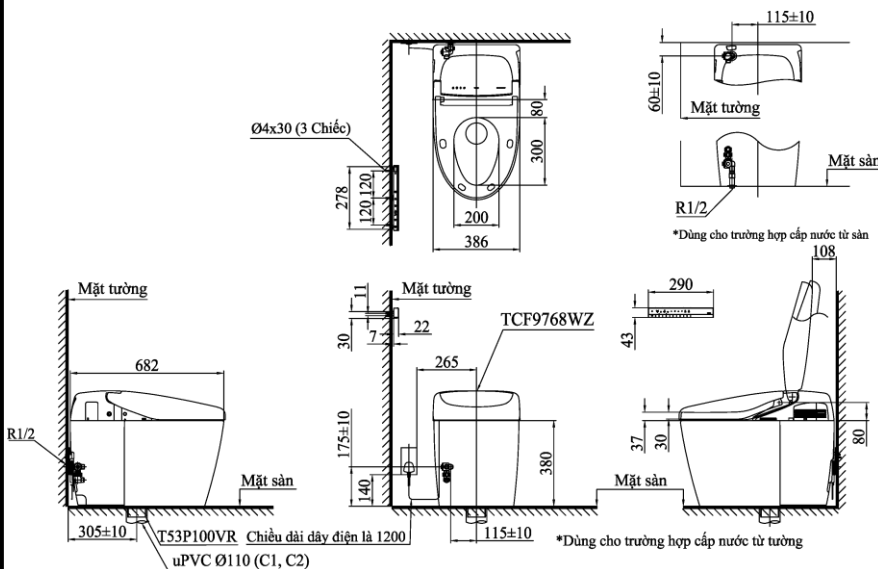

Parts description Danh mục phụ kiện

- **Toilet bowl/ Thân cầu** CS989VT
  Floor flange/ Bích nổi sàn * T53P100VR
- *The part is not packed into the toilet bowl box.*
  Phụ kiện không đóng gói cùng thân cầu
- **Seat & cover/ Bệ ngồi & nắp đậy** TCF9768WZ

Colors Màu sắc

White (cefiontect)
Trắng (cefiontect)