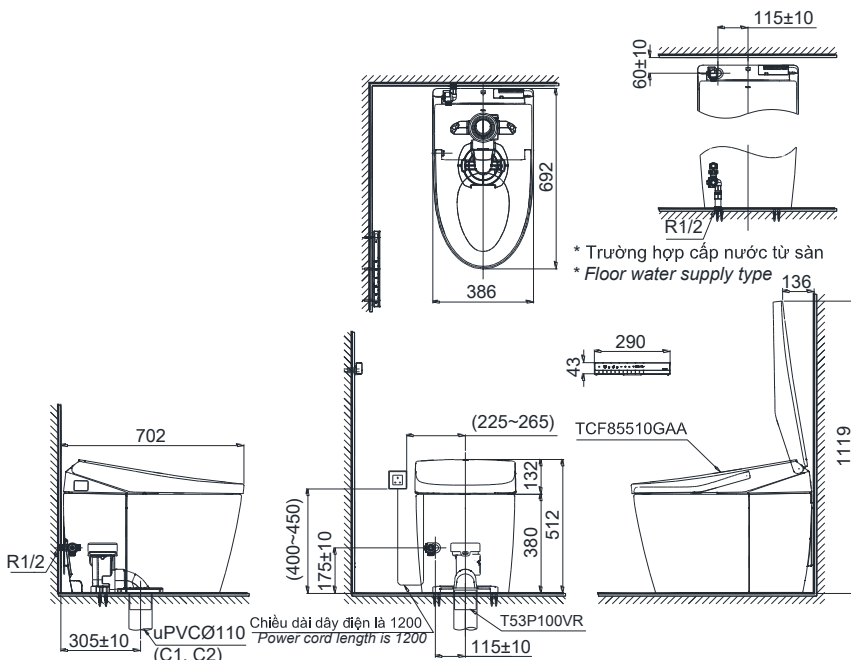

Smart toilet NEOREST AS Bàn cầu thông minh NEOREST AS

TOTO
GREEN
CHALLENGE

CS921VT/TCF85510GAA/T53P100VR

* Trường hợp cấp nước từ tường
* Wall water supply type

☐: Ổ cắm điện ba chấu (dây phải được nối đất, cực nối đất ở trên), kiểu G hoặc ổ cắm đa năng.
3 pin wall socket (must have really ground connection phase), type G or multi socket.

Specifications Tiêu chuẩn kỹ thuật

Design: Thiết kế:	<i>Elongated</i> Thân dài
Flush system: Hệ thống xả	<i>Tornado</i>
Flush type: Loại xả:	<i>Auto flush</i> Xả tự động
Water consumption: Lượng nước sử dụng	<i>3.8/3.0 (L)</i>
Water pressure: Áp lực nước sử dụng	<i>0.05 ~ 0.75 (Mpa)</i>
Power supply: Nguồn điện sử dụng	<i>220~240 (V), 50/60 (Hz)</i>
Rough-in: Tâm xả	<i>305 (mm)</i>
Product dimensions: Kích thước sản phẩm	<i>L692 x W386 x H512 (mm)</i>
Material: Vật liệu:	<i>Vitreous china</i> Sứ vệ sinh

Parts description Danh mục phụ kiện

- Toilet bowl/ Thân cầu CS921VT
- Floor flange/ Bích nối sàn T53P100VR
- Washlet/ Nắp rửa điện tử TCF85510GAA

Colors Màu sắc

White (cefiontect)/ Trắng (cefiontect)