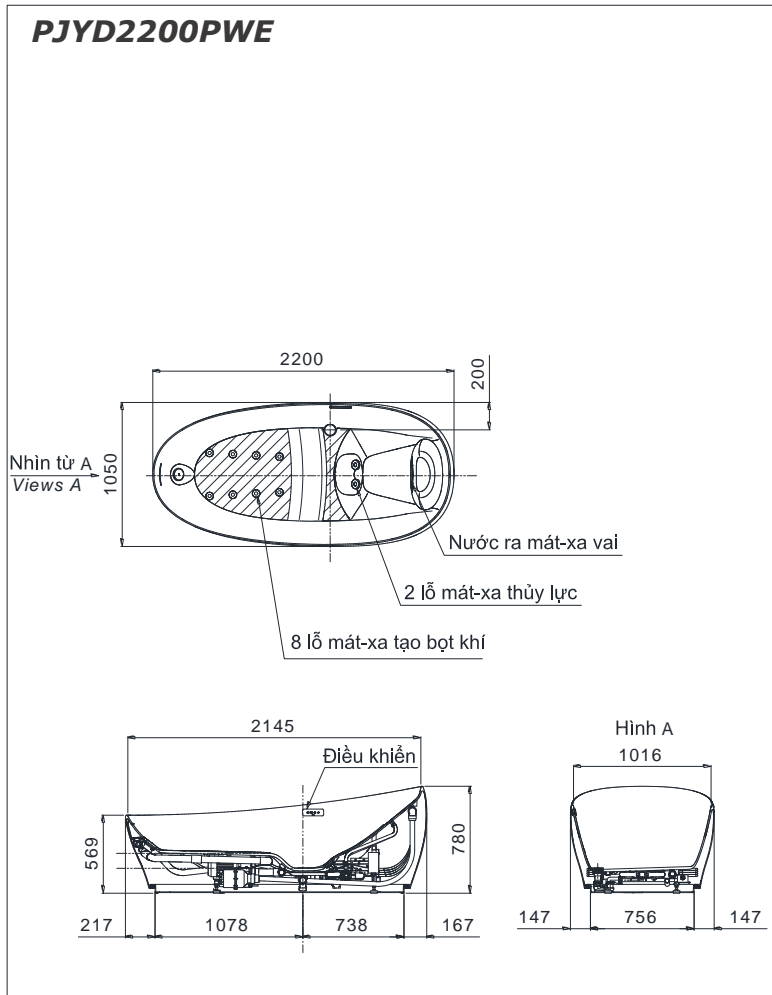

Item number: PJYD2200PWE
Mã sản phẩm

Features Đặc điểm

- *Fashionable streamline design, smart interior structure and exquisite movable headrest makes everyone enjoy bathing*
Thiết kế tinh giản thời trang, cấu trúc nội thất thông minh và tựa đầu có thể di chuyển linh tế mang đến cảm giác thích thú khi tắm
- *TOTO's brand new flotation technology, brings you the feeling of a float, calm, immersed in the meditative moment of relaxation.*
Công nghệ nổi hoàn toàn mới của TOTO, mang đến cho bạn cảm giác bông bênh, thư thái, đắm chìm vào những khoảnh khắc thư giãn
- *Hydrohands technology provides soft bubbles massage to relax every inch of your skin.*
Công nghệ sục khí tạo ra các lớp bọt khí mát xa nhẹ nhàng để thư giãn toàn bộ cơ thể.

Specifications Tiêu chuẩn kỹ thuật

Size/ Kích thước	: 2200 x 1050 x 780 (mm)
Material/ Vật liệu	: Reinforced Marble / Đá cẩm thạch nhân tạo
Capacity/ Dung tích	: 293 (L)

Parts description Danh mục phụ kiện

- **Bathtub w/o hand grip**
Bồn tắm không có tay vịn

PJYD2200PWE

Colors Màu sắc

Gloss White/ Trắng bóng (# GW)

All rights reserved by TOTO company. Specifications and sizes are subject to change without notice.
Bản quyền thuộc công ty TOTO. Thông số kỹ thuật và kích thước có thể được thay đổi mà không được báo trước.