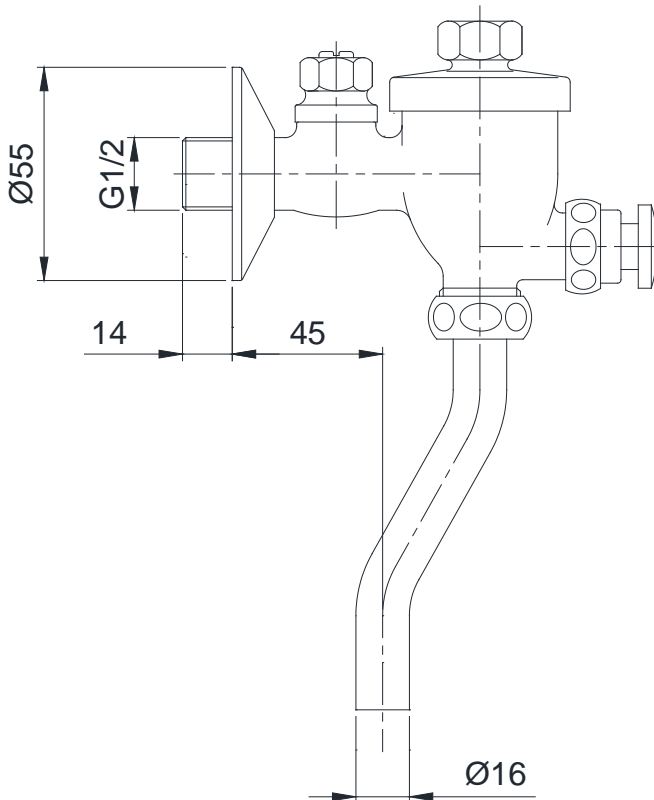

Item number: T60S

Mã sản phẩm

Features Đặc điểm

- Easy installation and usage
Dễ dàng lắp đặt và sử dụng
- Durable finishes
Lớp mạ bền vững với thời gian

Specifications Tiêu chuẩn kỹ thuật

Minimum pressure/ Áp lực tối thiểu : 0.07 MPa (Flow pressure/ Áp lực động)
Maximum pressure/ Áp lực tối đa : 0.75 MPa (Static pressure/ Áp lực tĩnh)
Material/ Vật liệu : Brass plated Ni-Cr/ Đồng mạ Ni_Cr

T60S

Parts description Danh mục phụ kiện

- Urinal flush valve/ Van xả tiểu nam T60S

Colors Màu sắc