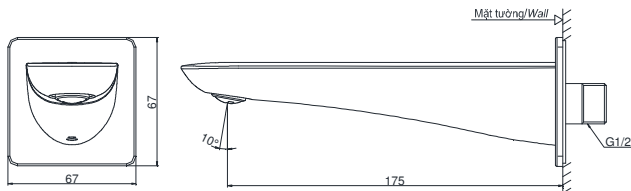

Item number: TBG02001B
Mã sản phẩm

Features

Đặc điểm

- **Modern styling**
  Thiết kế hiện đại sang trọng
- **Easy for using**
  Dễ dàng và tiện dụng khi sử dụng
- **Durable finishes**
  Lớp mạ bền vững với thời gian

Specifications

Thông số kỹ thuật

Minimum pressure/ Áp lực tối thiểu

: 0.05 MPa (Flow pressure/ Áp lực động)

Maximum pressure/ Áp lực tối đa

: 0.1 MPa (Static pressure/ Áp lực tĩnh)

Material/ Vật liệu

: Brass plated / Đồng mạ

Type/ Loại

: Wall mounted/ Gắn tường

Parts description

Danh mục phụ kiện

TBG02001B

Colors

Màu sắc

- **Brushed French Gold/**
  Vàng Pháp mờ (#BFG)
- **Polished French Gold/**
  Vàng Pháp bóng (#PFG)
- **Brushed Bronze/Đồng mờ (#BBR)**