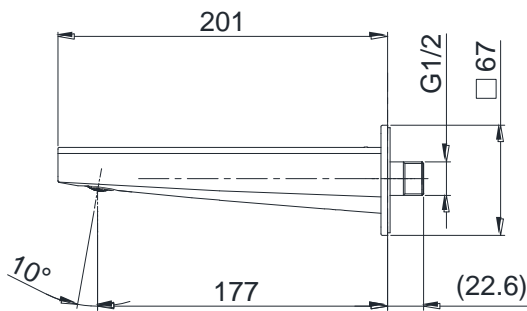

## Specifications Tiêu chuẩn kỹ thuật

Minimum pressure/ Áp lực tối thiểu	: 0.05 MPa (Flow pressure/ Áp lực động)
Maximum pressure/ Áp lực tối đa	: 1.0 MPa (Static pressure/ Áp lực tĩnh)
Recommended pressure/ Áp lực khuyến nghị	: 0.1 ~ 0.5 (MPa) (Flow pressure/ Áp lực động)
Material/ Vật liệu	: Brass plated Ni-Cr/ Đồng mạ Ni-Cr
Type/ Loại	: Wall mounted / Gắn tường
Chế độ nước/ Mode	: Hot & Cold/ Nóng & Lạnh

### TBG10001B

( ) Kích thước tham khảo  
( ) Referred dimension