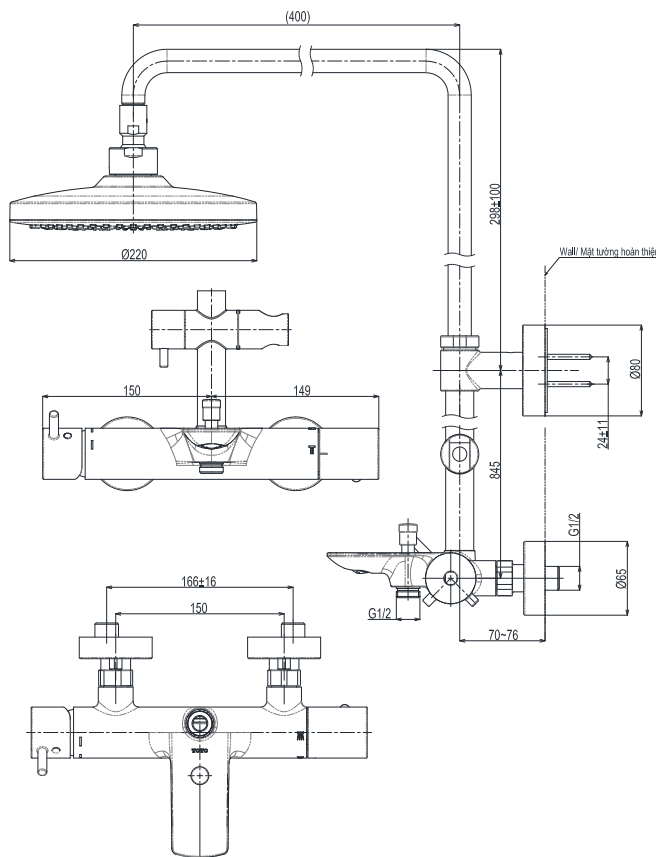

Item number: TBW01301AA

Mã sản phẩm

Features Đặc điểm

- *Elegant appearance*
Thiết kế thanh lịch
- *Easy installation and usage*
Dễ dàng lắp đặt và sử dụng
- *Durable finishes*
Lớp mạ bền vững với thời gian

Specifications Thông số kỹ thuật

Minimum pressure/ Áp lực tối thiểu
Maximum pressure/ Áp lực tối đa
Material/ Vật liệu
Type/ Loại
Mode/ Chế độ nước

: 0.05 MPa (*Flow pressure/ Áp lực động*)
: 1.0 MPa (*Static pressure/ Áp lực tĩnh*)
: Brass plated Ni-Cr/ Đồng mạ Ni-Cr
: One mode/ Một chế độ
: Hot & Cold/ Nóng lạnh

TBW01301AA

Trong () là kích thước tham khảo
Dimension in () is for reference dimension

Parts description Danh mục phụ kiện

- Shower column/ Sen cây : TBW01301AA

Colors Màu sắc