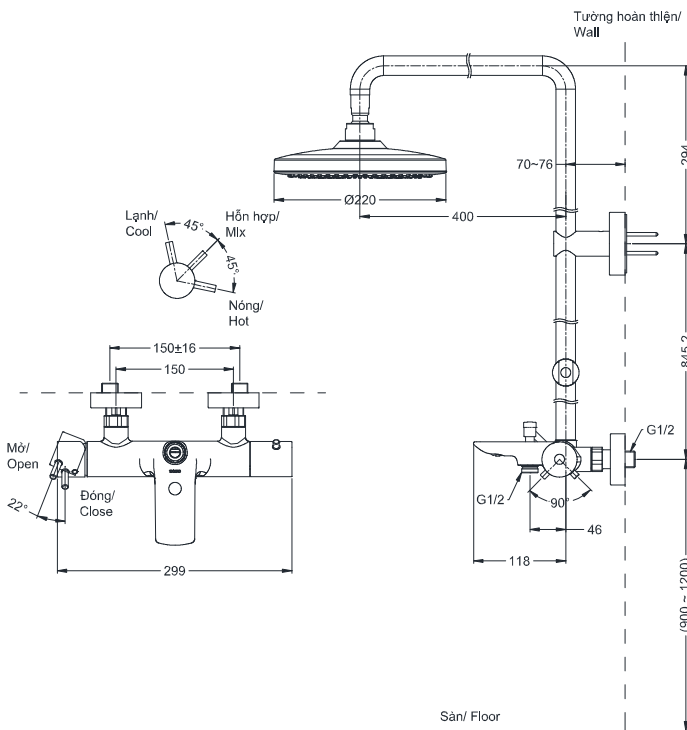

Item number: TBW01301BB
Mã sản phẩm

Features

Đặc điểm

- *Elegant appearance*
Thiết kế thanh lịch
- *Easy installation and usage*
Dễ dàng lắp đặt và sử dụng
- *Durable finishes*
Lớp mạ bền vững với thời gian

Specifications

Thông số kỹ thuật

Minimum pressure/Áp lực nước tối thiểu : 0.05Mpa(*Flow pressure/Áp lực động*)
Maximum pressure/Áp lực nước tối đa : 0.1Mpa (*Static pressure/Áp lực tĩnh*)
Material/Vật liệu : Brass plated Ni-Cr/ Đồng mạ Ni-Cr
Type/Loại : 1 mode/ 1 chế độ
Mode/Chế độ : Hot & Cool / Nóng và Lạnh

TBW01301BB

Kích thước trong () là kích thước tham khảo/
The size in the () is the reference size

Parts description

Danh mục phụ kiện

Colors

Màu sắc